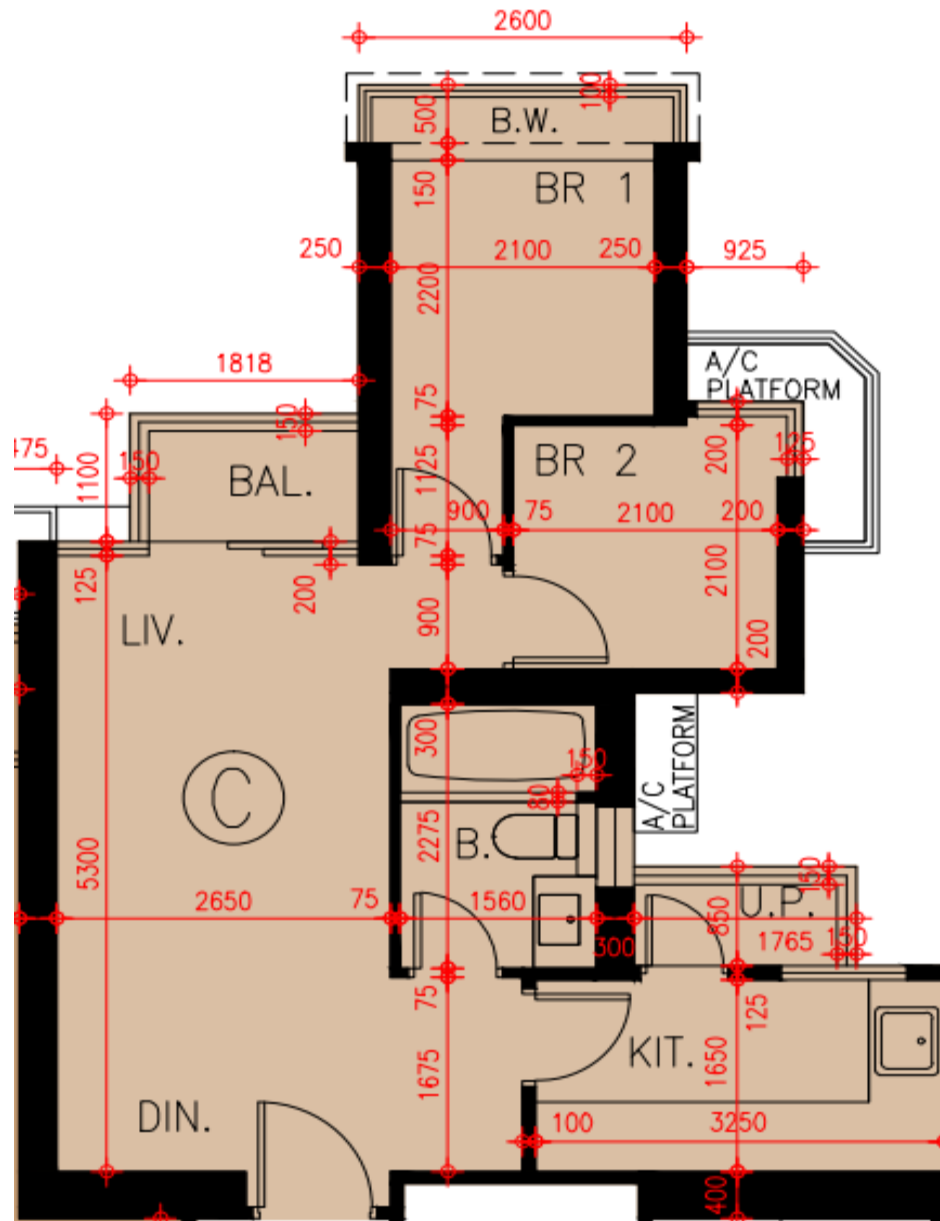

Grand Yoho- 9座50樓

C單位平面圖

實用面積:

C: 513呎

*本單位平面圖只作參考及內部使用。