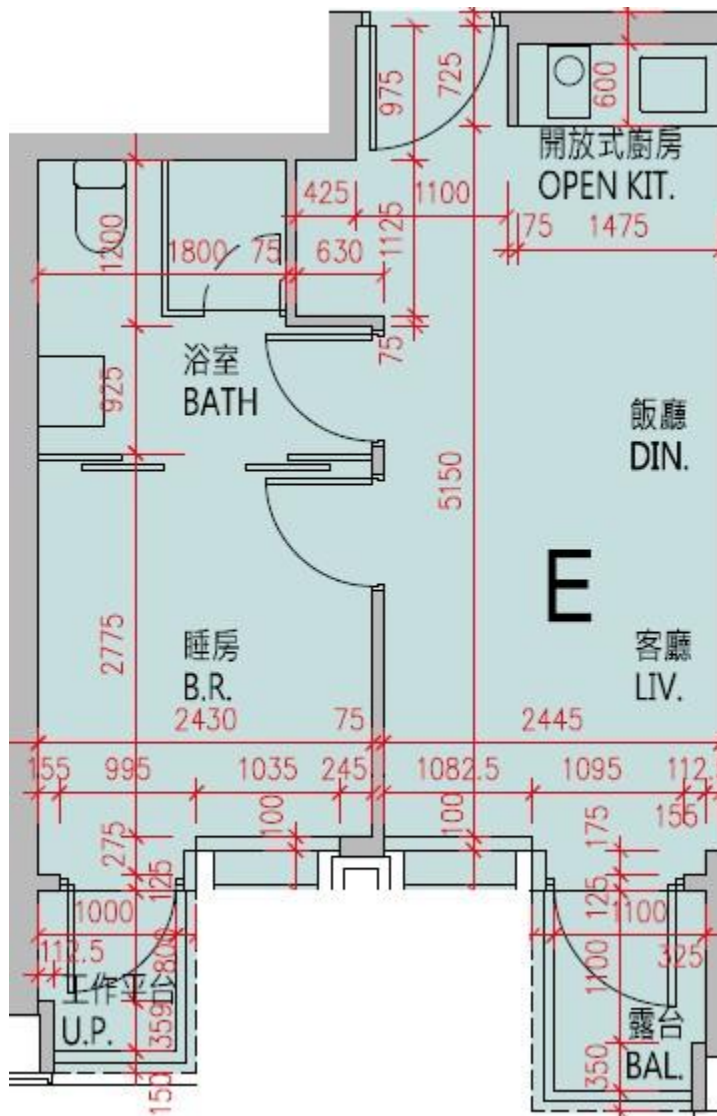

高爾夫·御苑 Eden Manor  
 7座1樓D室-單位平面圖  
 實用面積:375呎  
 露台: 22呎  
 工作平台: 16呎

\*本單位平面圖只作參考及內部使用。