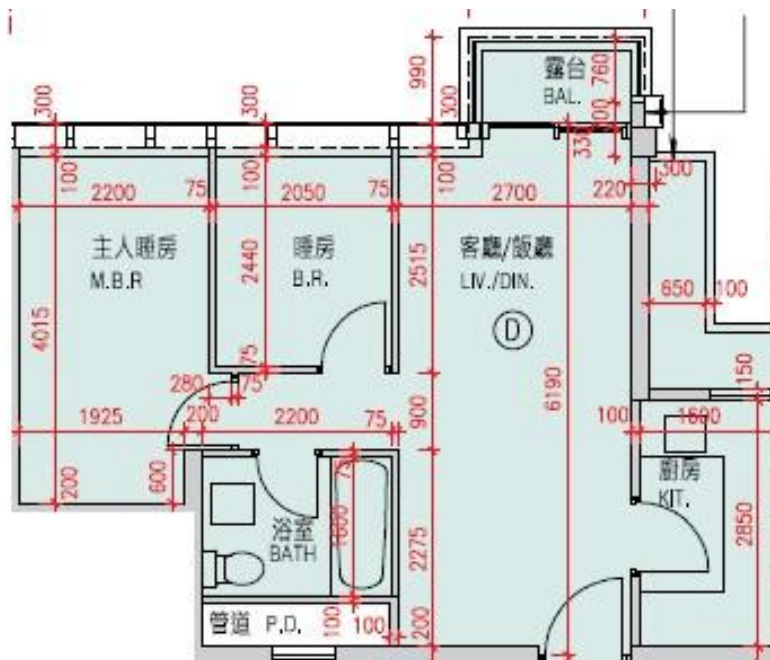

Monterey
第7B座
3樓D室-單位平面圖
實用面積:523呎

*本單位平面圖只作參考及內部使用。