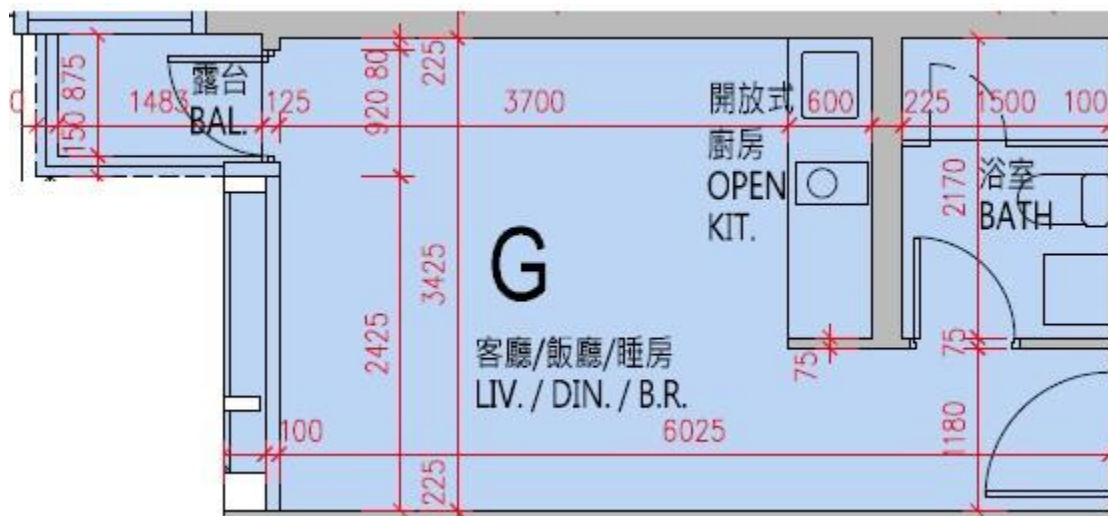

高爾夫·御苑 Eden Manor
7座12, 15-23, 25-28樓G室-單位平面圖
實用面積:280呎
露台: 22呎
工作平台: 0呎

*本單位平面圖只作參考及內部使用。