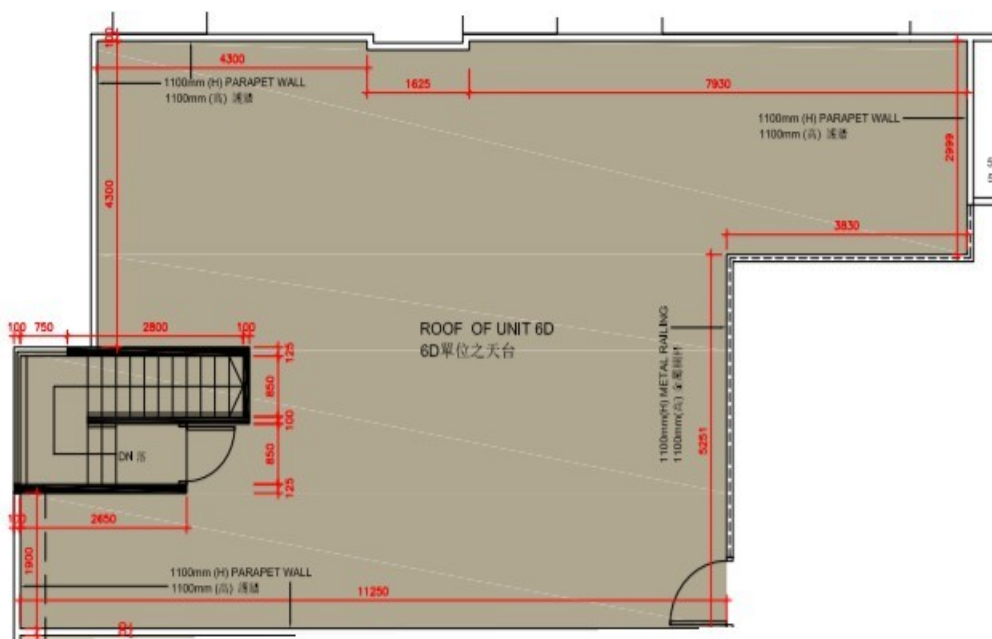

尚澄第 3 座
 6 樓 D 室
 實用面積 : 593 呎
 平台 : 52 呎
 天台 : 1066 呎
 梯屋 : 70 呎

* 本單位平面圖只作參考及內部使用。