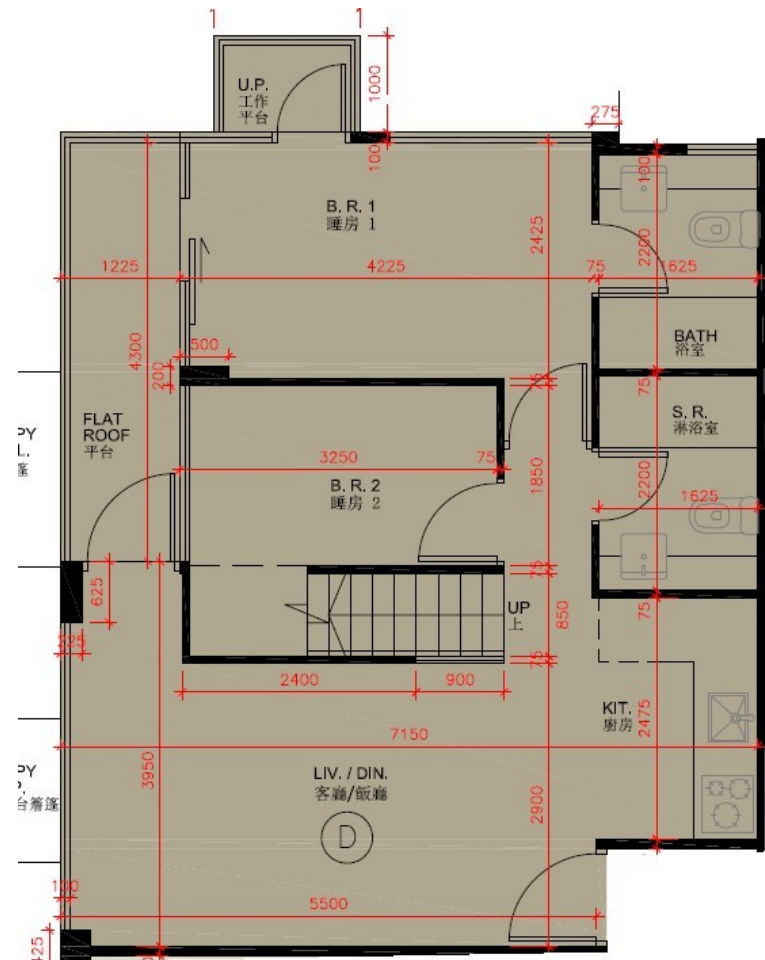

尚澄第 3 座
 6 樓 D 室
 實用面積 : 593 呎
 平台 : 52 呎
 天台 : 1066 呎
 梯屋 : 70 呎

* 本單位平面圖只作參考及內部使用。