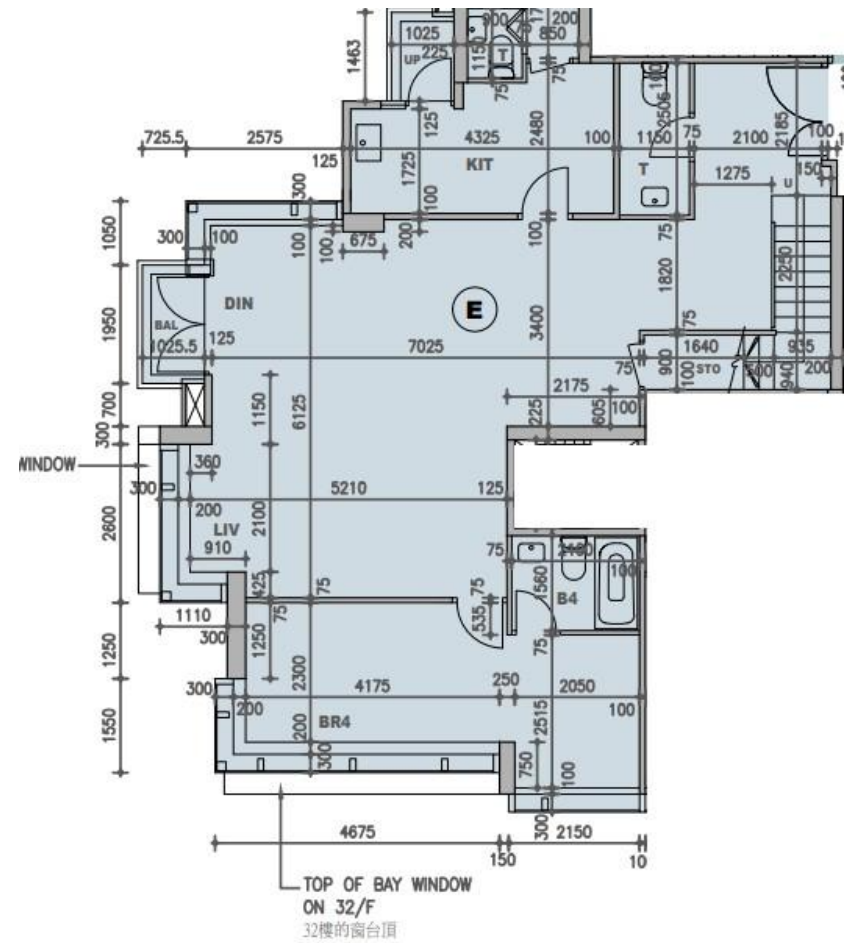

柏蔚山 Fleur Pavilia 1座

33及35樓E室實用面積:

單位：2027呎

露台：22呎

工作平台：16呎

平台：117呎

*本單位平面圖只作參考及內部使用。