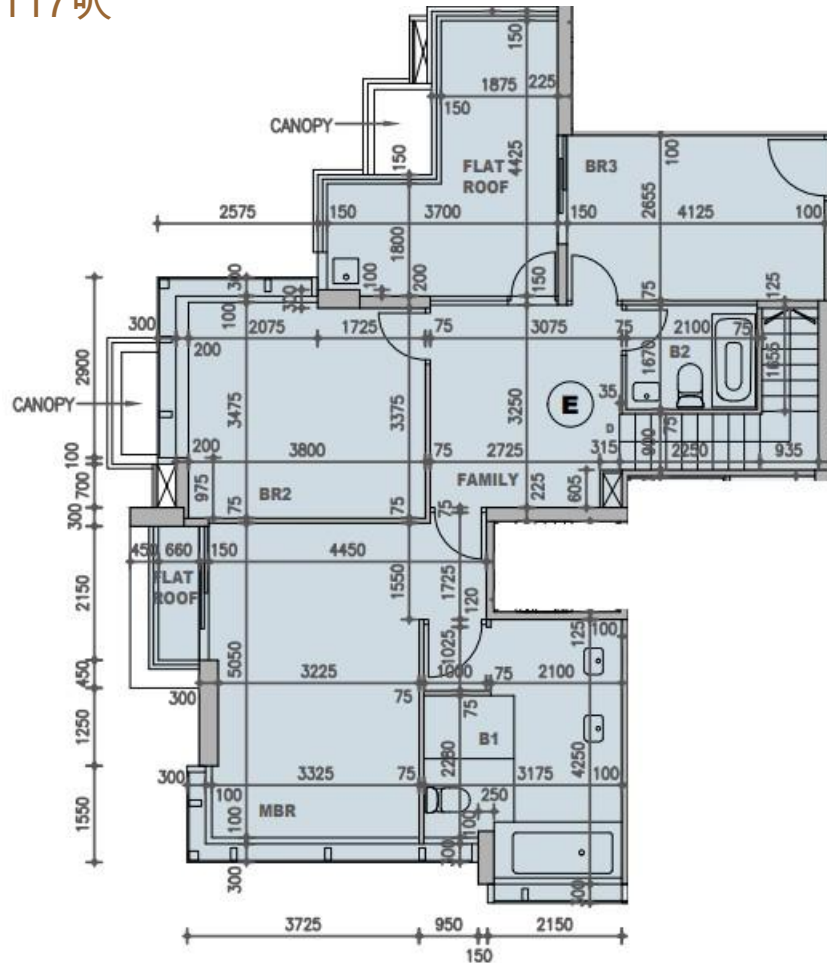

柏蔚山 Fleur Pavilia 1座

33及35樓E室實用面積:

單位：2027呎

露台：22呎

工作平台：16呎

平台：117呎

*本單位平面圖只作參考及內部使用。