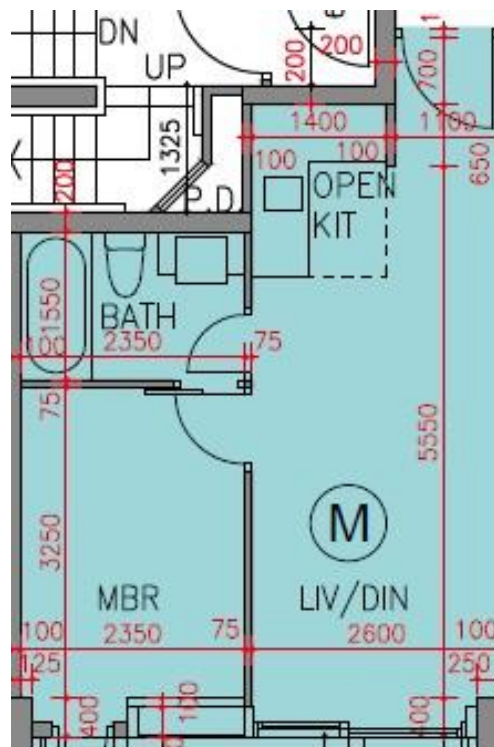

逸瓏海匯 Park Mediterranean

第3座

2樓M室-單位平面圖

實用面積:391呎

露台:22呎

*本單位平面圖只作參考及內部使用。