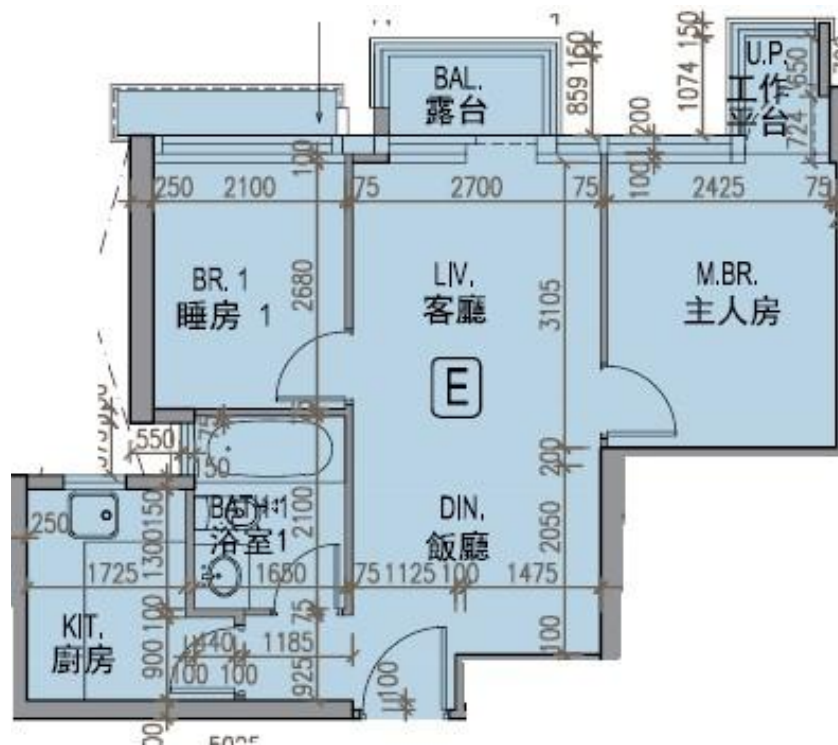

龍譽 Vibe Centro

第2A座

6-12,15-21樓E室-單位平面圖

實用面積:525呎

露台:22呎

*本單位平面圖只作參考及內部使用。