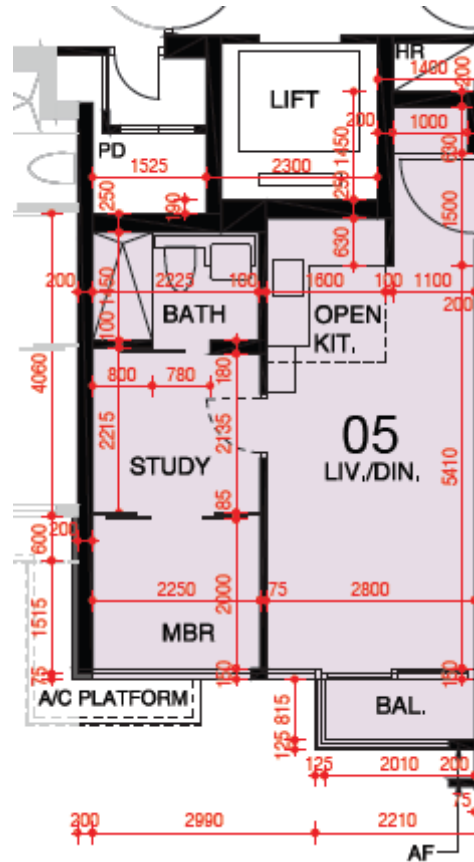

東環 第3B座

2-3,5-12,15-17樓

05單位平面圖

實用面積:412呎

*本單位平面圖只作參考及內部使用。

Pricerite實惠