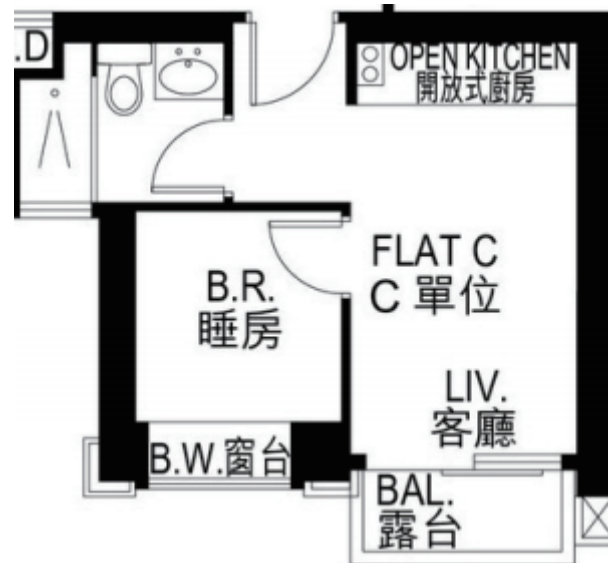

奧城·西岸

16樓-25樓

C單位平面圖

實用面積:358呎

*本單位平面圖只作參考及內部使用。

Pricerite實惠