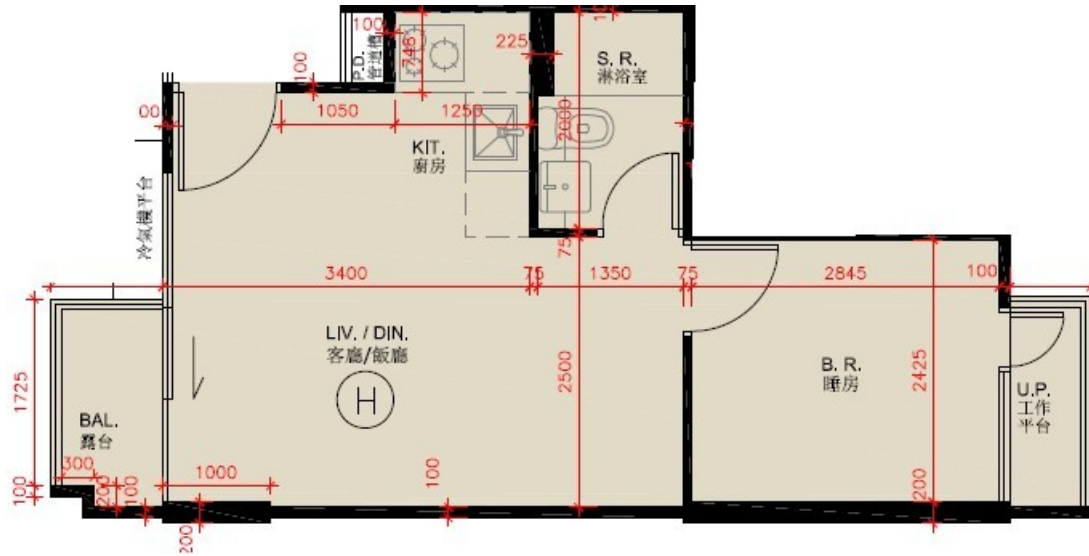

尚澄第 2 座

2 樓 H 室

實用面積 : 350 呎

露台 : 22 呎

工作平台 : 16 呎

\* 本單位平面圖只作參考及內部使用。