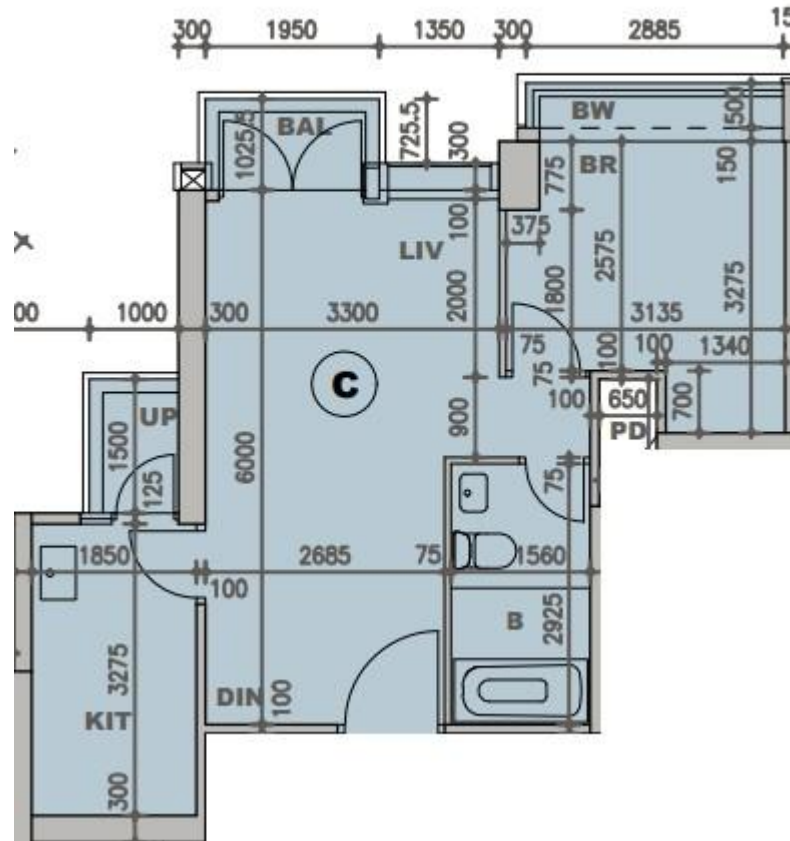

# 柏蔚山 Fleur Pavilia 3座

6至25樓C室實用面積:

單位：519呎

露台：22呎

工作平台：16呎

窗台：16呎

\*本單位平面圖只作參考及內部使用。