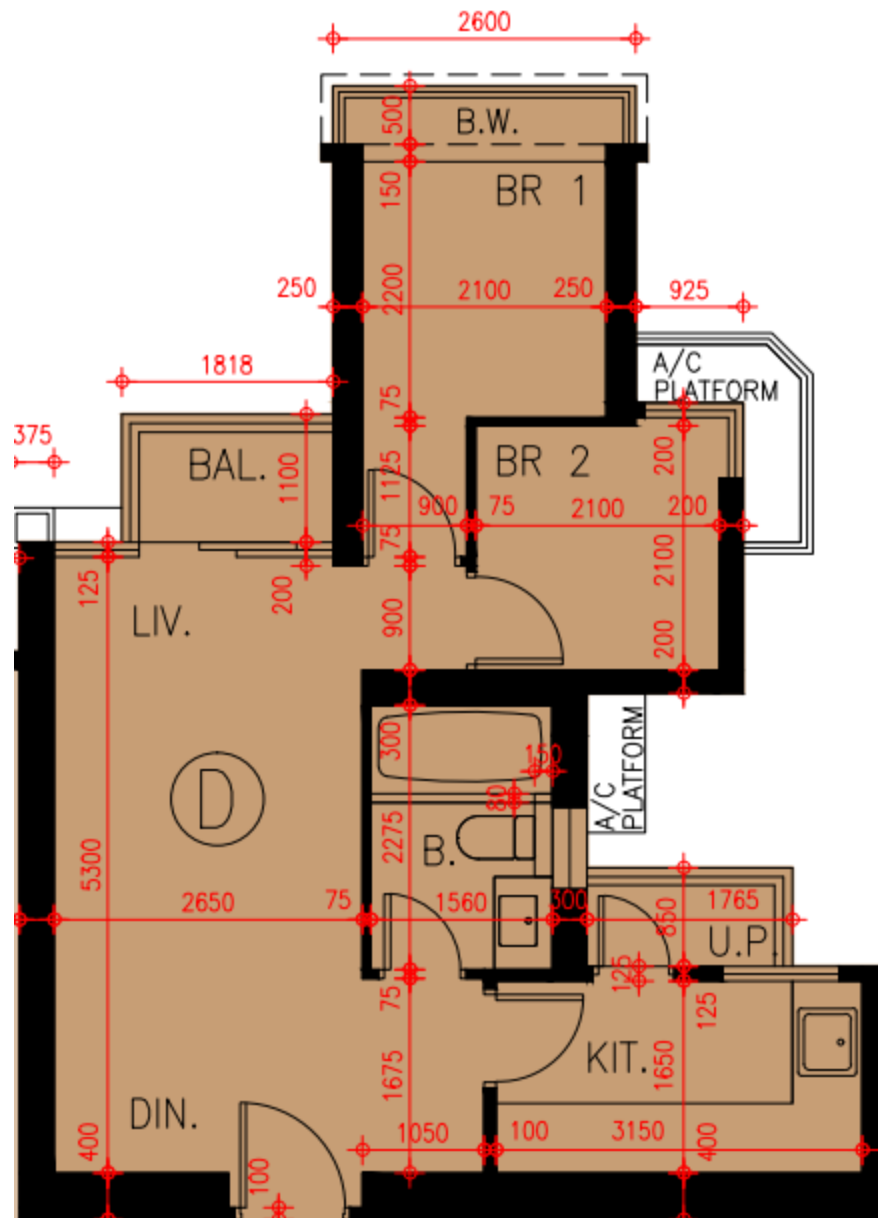

Grand Yoho- 10座22樓

D單位平面圖

實用面積:

D: 519呎

*本單位平面圖只作參考及內部使用。