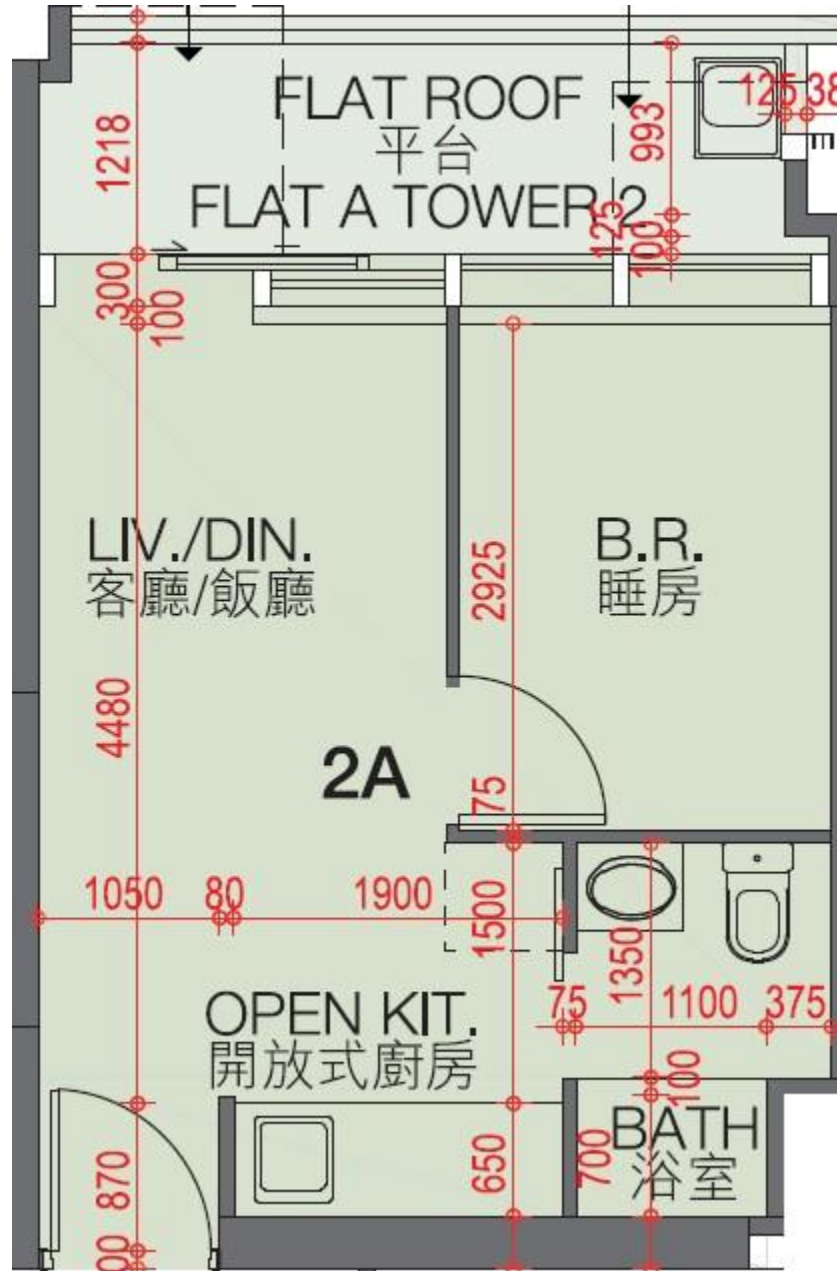

翰林峰 Novum West  
2座5樓A室-單位平面圖  
實用面積:297呎  
露台: 0呎  
工作平台: 0呎

\*本單位平面圖只作參考及內部使用。