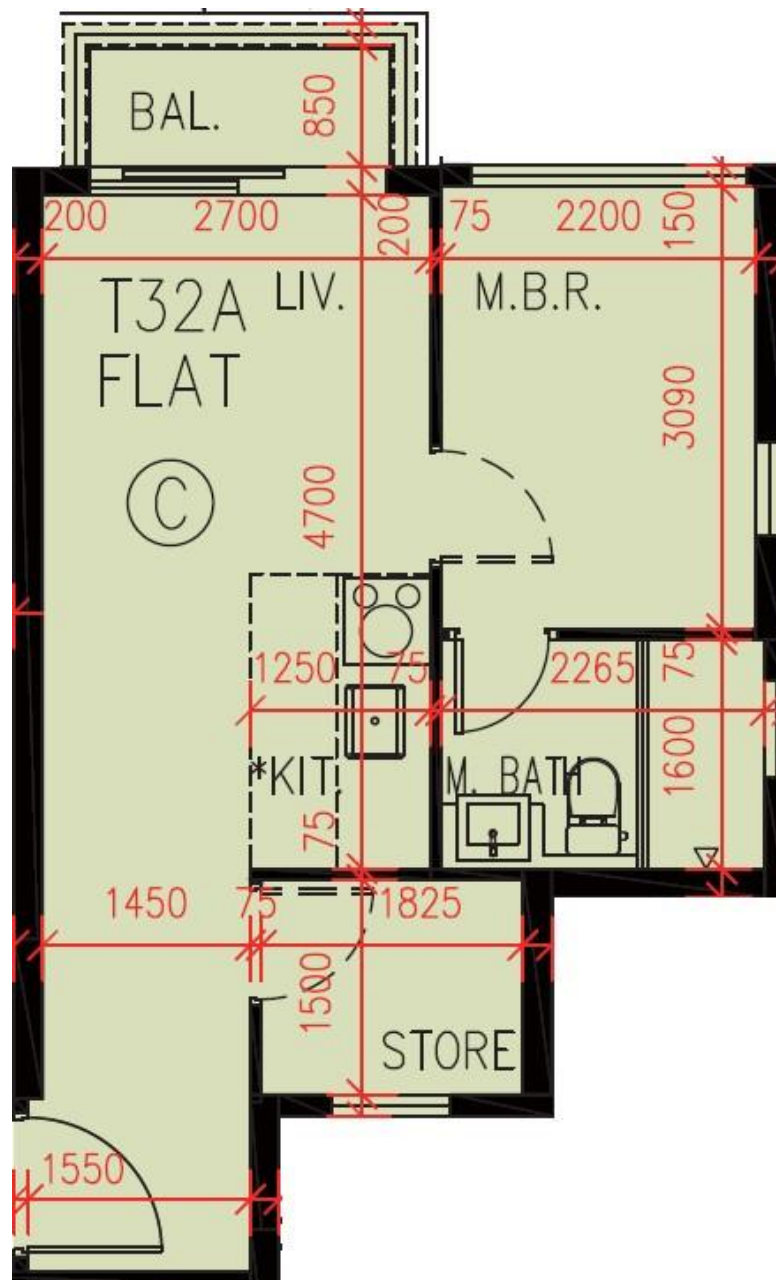

PARK YOHO Milano
32A座16樓C室-單位平面圖

實用面積:402呎

露台: 26呎

工作平台: 0呎

*本單位平面圖只作參考及內部使用。