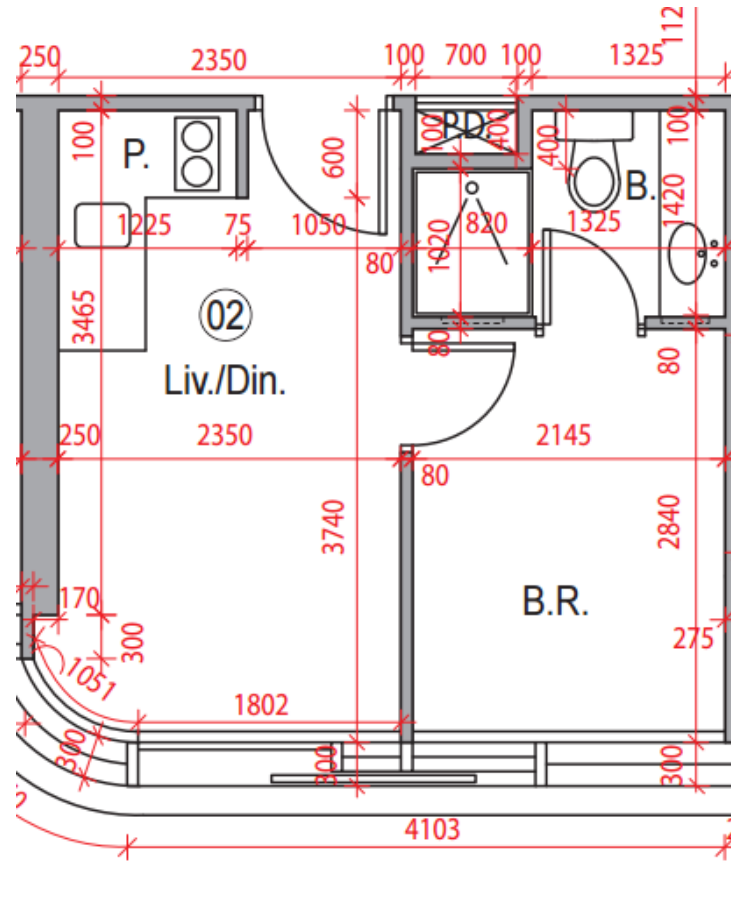

南里壹號

6樓-12樓, 15樓-23樓, 25樓-29樓

02單位平面圖

實用面積:244呎

\*本單位平面圖只作參考及內部使用。

Pricerite 實惠