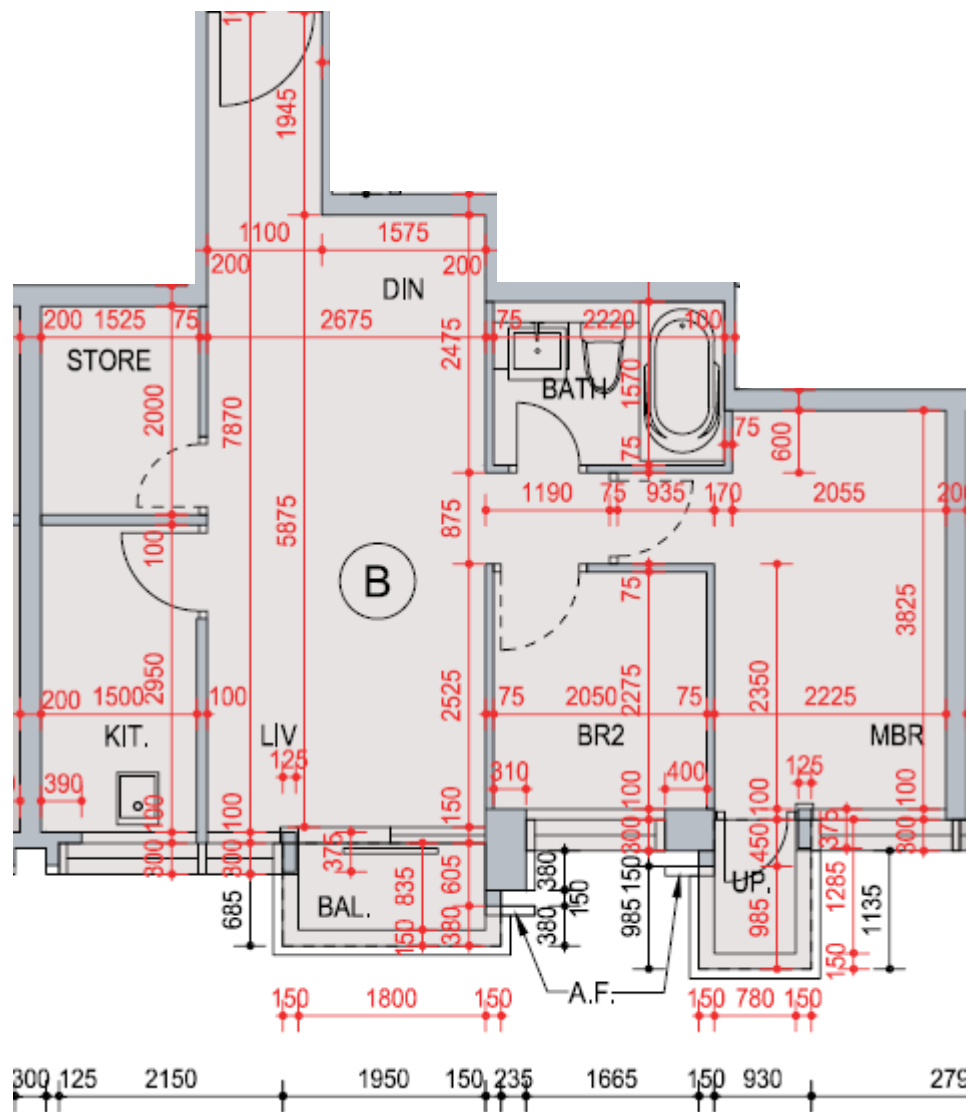

帝景灣 第6座

3,5-12,15-19樓

B單位平面圖

實用面積:596呎

*本單位平面圖只作參考及內部使用。

Pricerite實惠