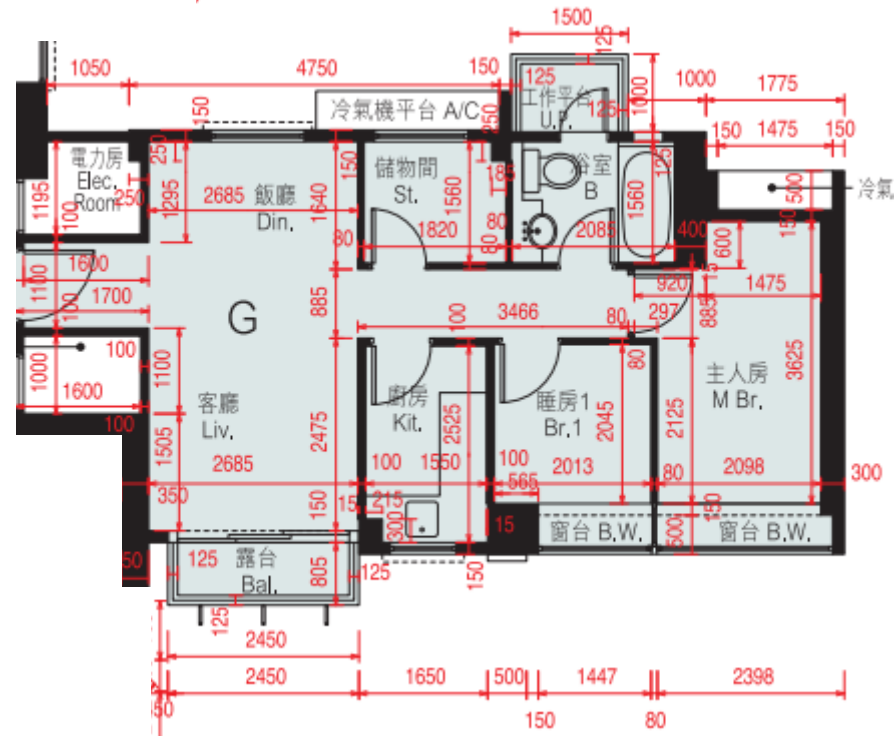

迎海·駿岸 第8座

5-6,9-11,16-18,21-23樓

G單位平面圖

實用面積:547呎

\*本單位平面圖只作參考及內部使用。

Pricerite 實惠