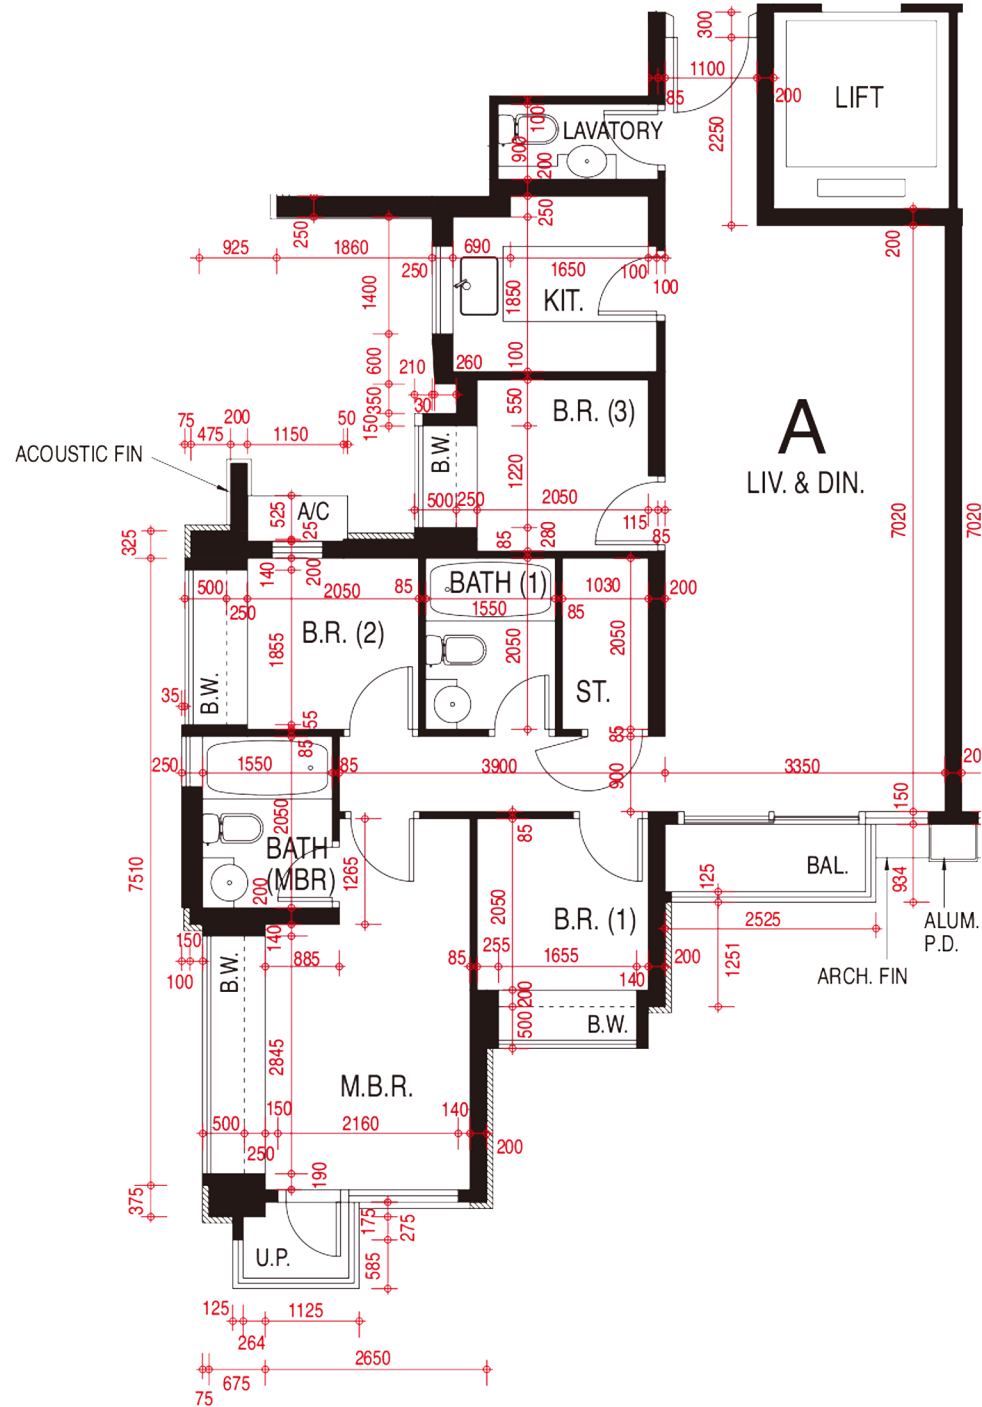

環宇海灣

第六座 7-52樓

A單位平面圖

實用面積：895呎

*本單位平面圖只作參考及內部使用。