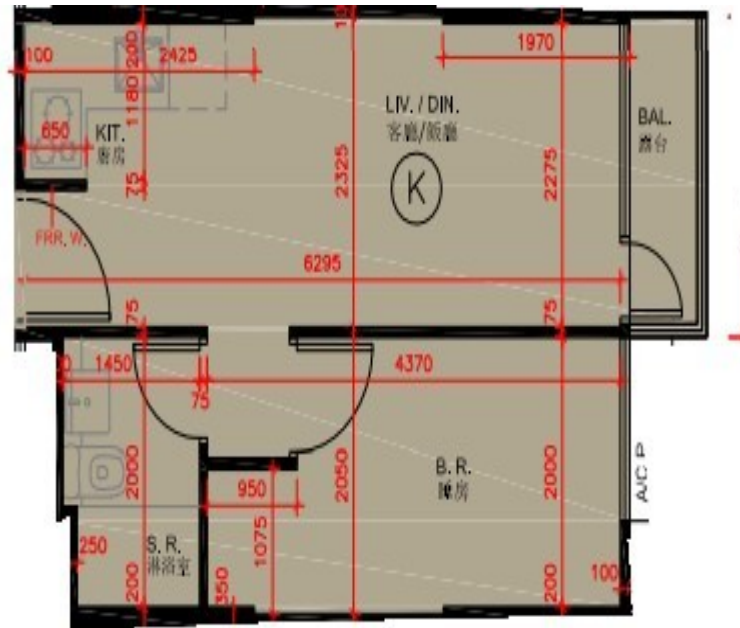

尚澄第 5 座

2 樓 K 室

實用面積 : 331 呎

露台 : 22 呎

* 本單位平面圖只作參考及內部使用。