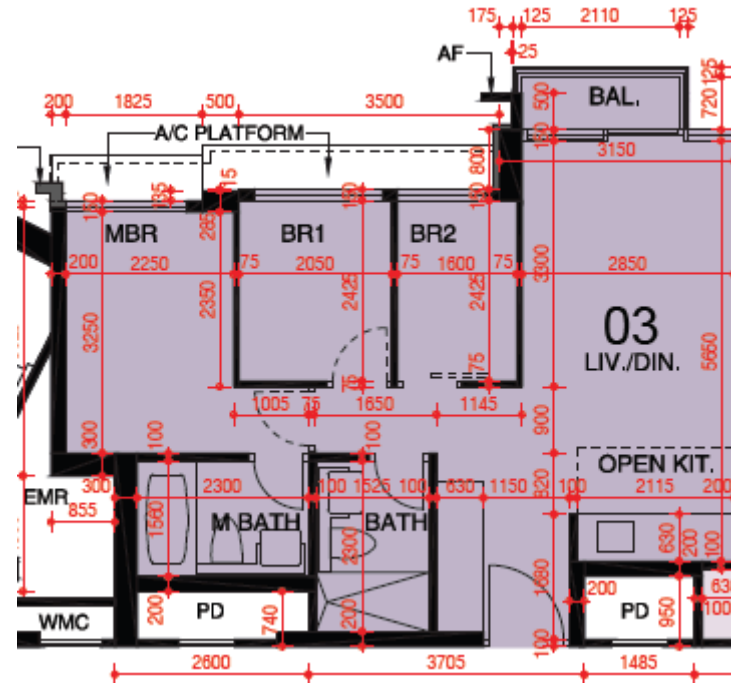

東環 第3A座

2-3,5-12,15-17樓

03單位平面圖

實用面積:595呎

*本單位平面圖只作參考及內部使用。

Pricerite 實惠