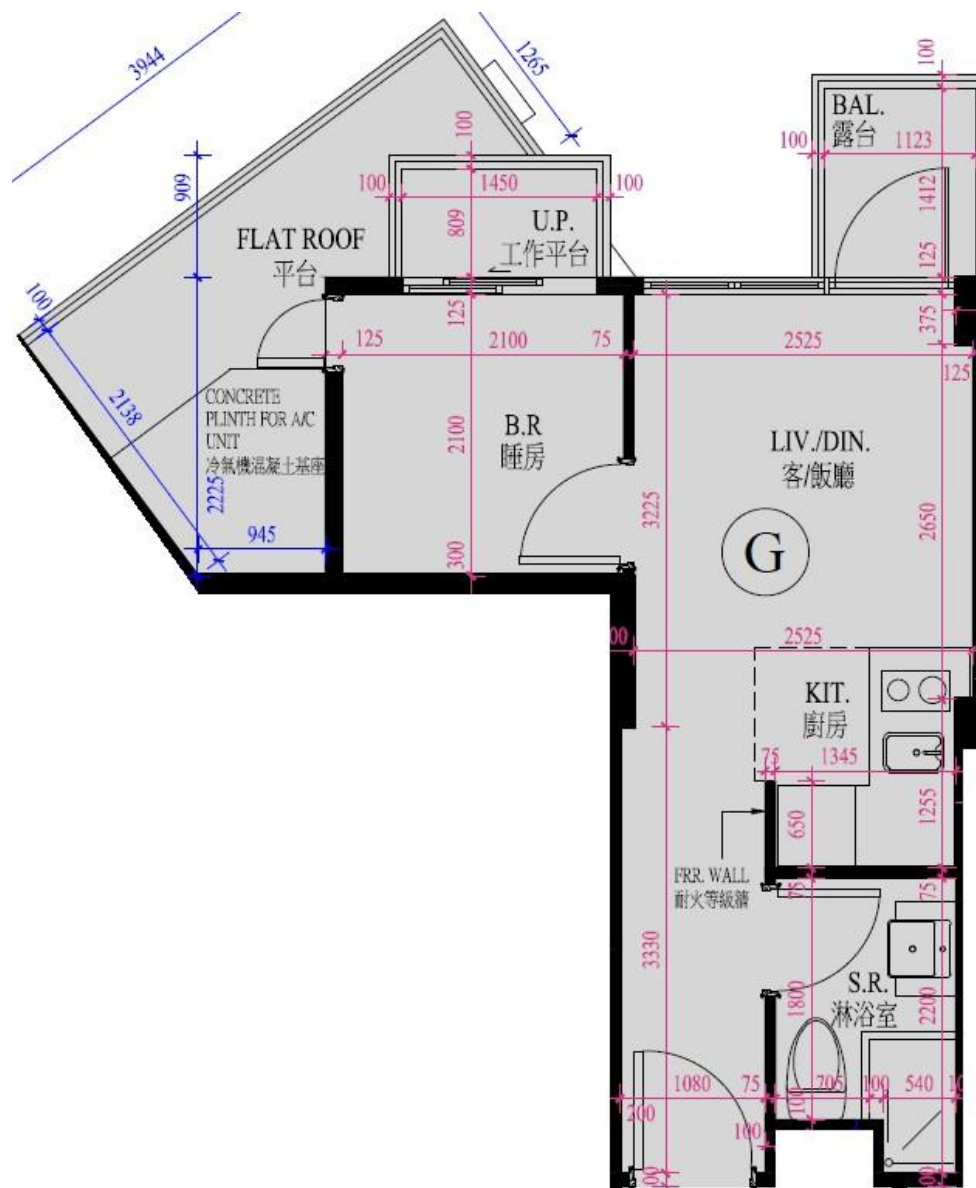

# 珀玥The Garrison 5樓G室-單位平面圖

實用面積:296呎

露台: 22呎

工作平台: 16呎

\*本單位平面圖只作參考及內部使用。