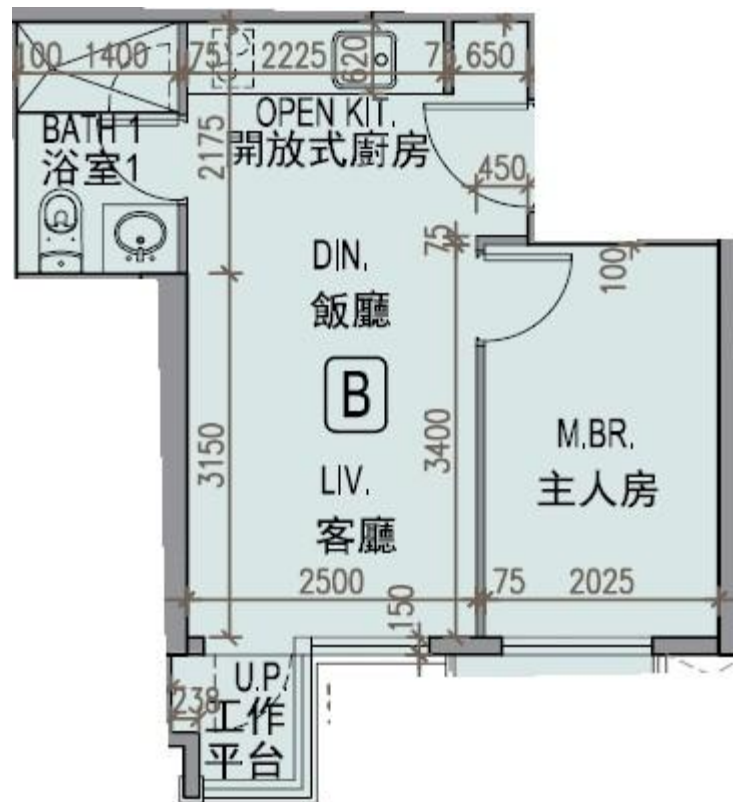

龍譽 Vibe Centro
第1B座

2-3,5-12,15-23,25-26樓B室-單位平面圖

實用面積:321呎

*本單位平面圖只作參考及內部使用。