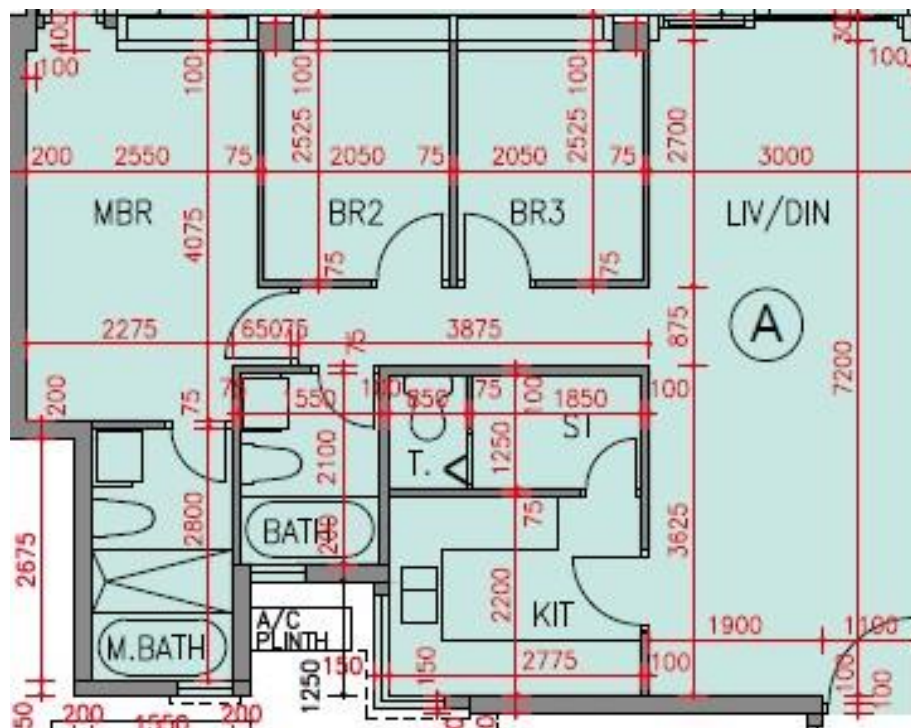

逸瓏海匯 Park Mediterranean
第1座

G樓A室-單位平面圖

實用面積:837呎

露台:30呎

*本單位平面圖只作參考及內部使用。