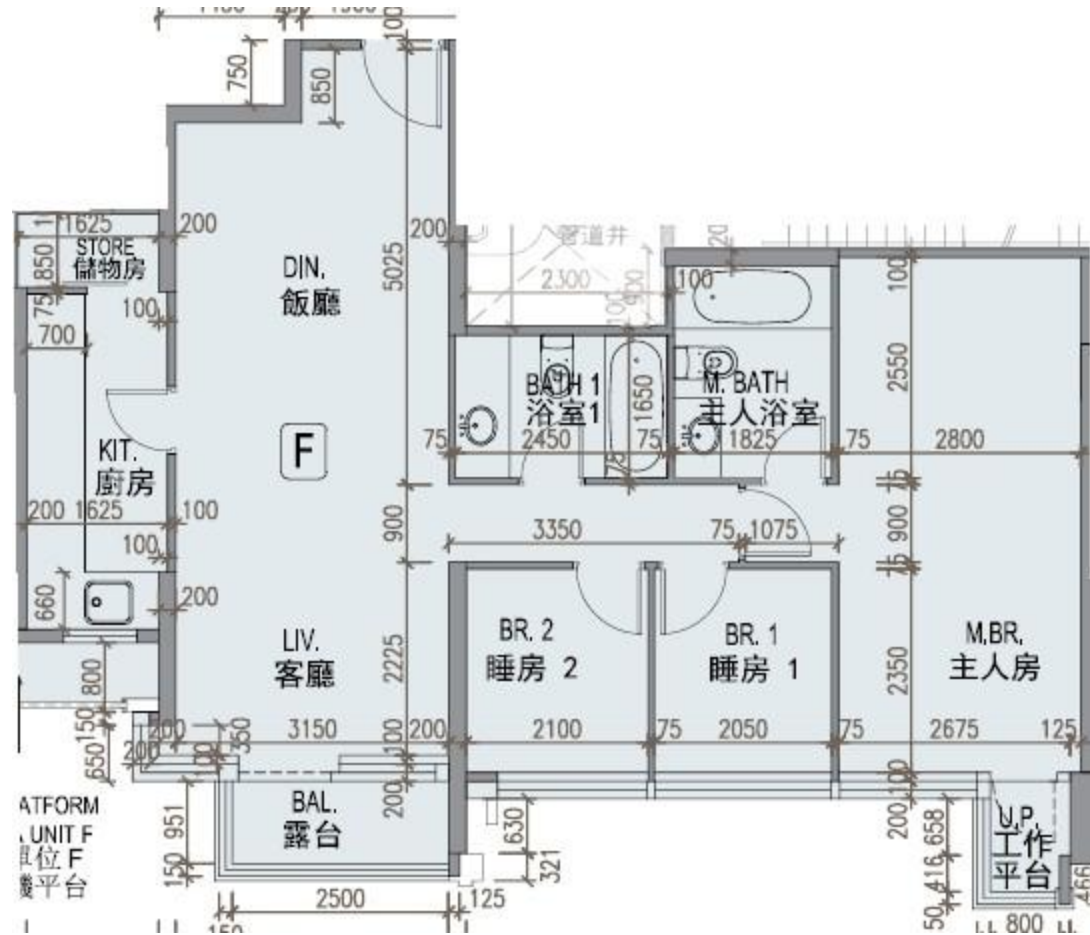

龍譽 Vibe Centro
 第2A座
 37樓F室-單位平面圖
 實用面積:925呎
 露台:32呎

*本單位平面圖只作參考及內部使用。