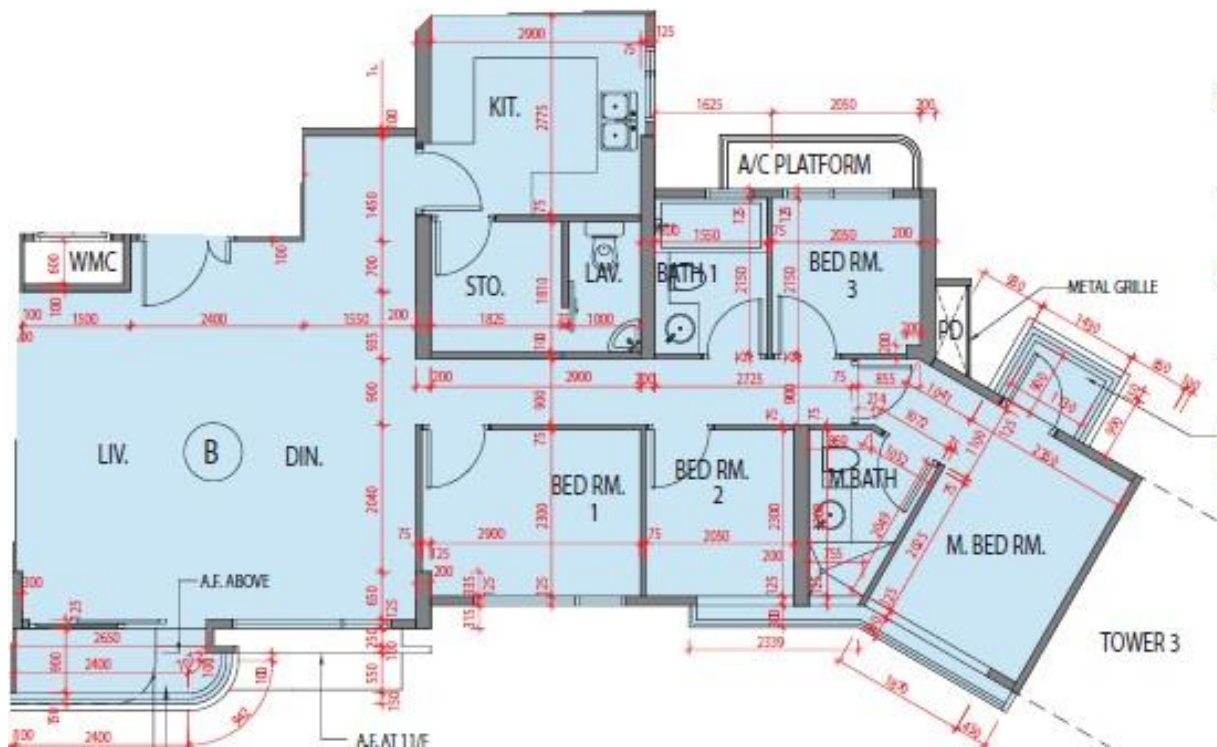

藍塘傲 Alto Residences
第2座
11-18樓B室-單位平面圖
實用面積:1032呎

*本單位平面圖只作參考及內部使用。