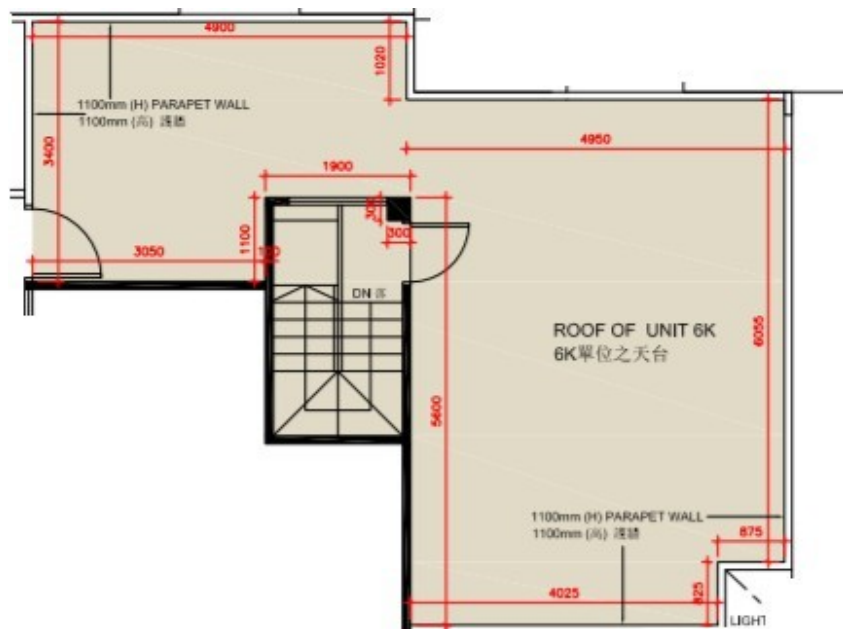

尚澄第3座

6樓K室

實用面積:431呎

露台:22呎

工作平台:16呎

天台:513呎

梯屋:66呎

* 本單位平面圖只作參考及內部使用。