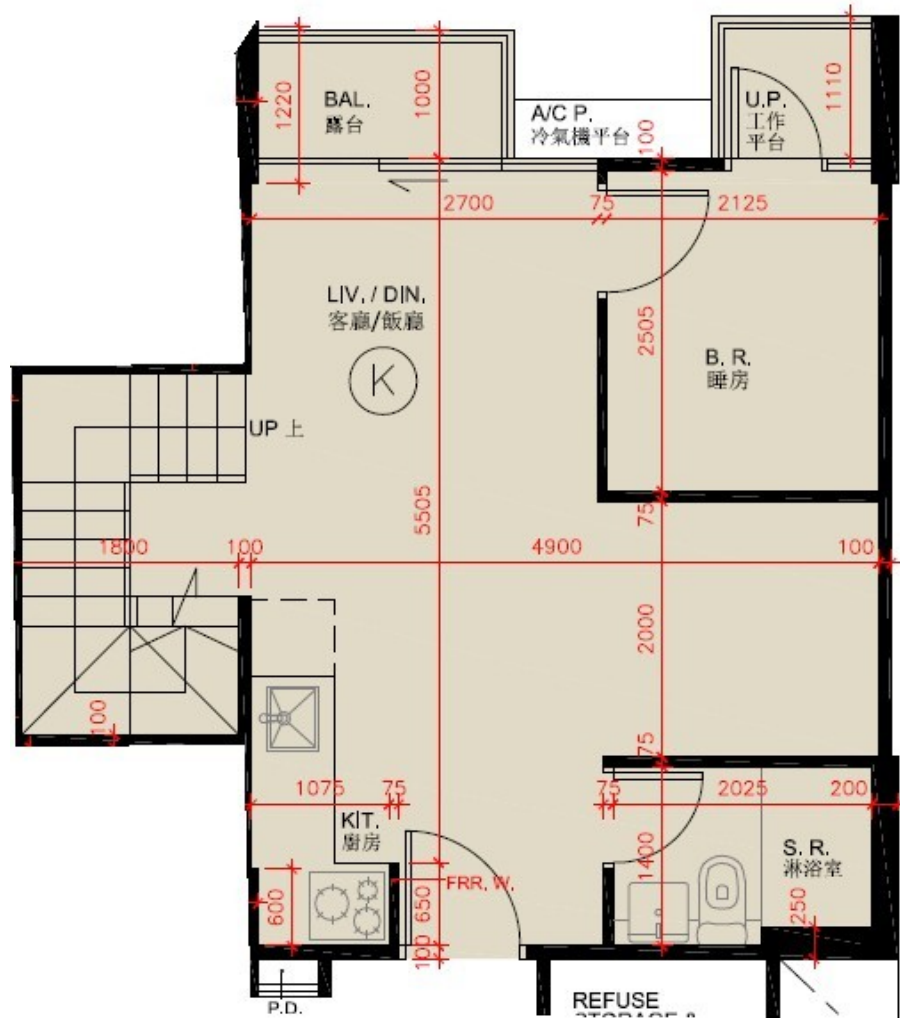

尚澄第3座

6樓K室

實用面積:431呎

露台:22呎

工作平台:16呎

天台:513呎

梯屋:66呎

* 本單位平面圖只作參考及內部使用。