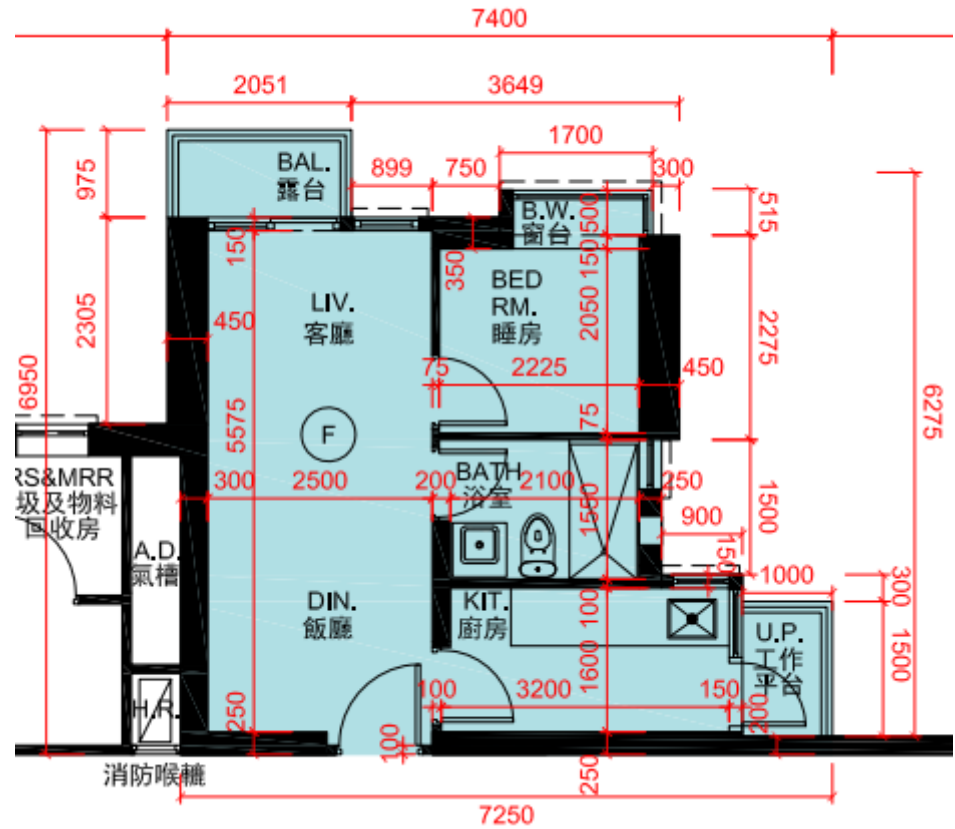

# 喜濠 第2座

7-13,15-16,18-23,25-33樓

F單位平面圖

實用面積:408呎

\*本單位平面圖只作參考及內部使用。