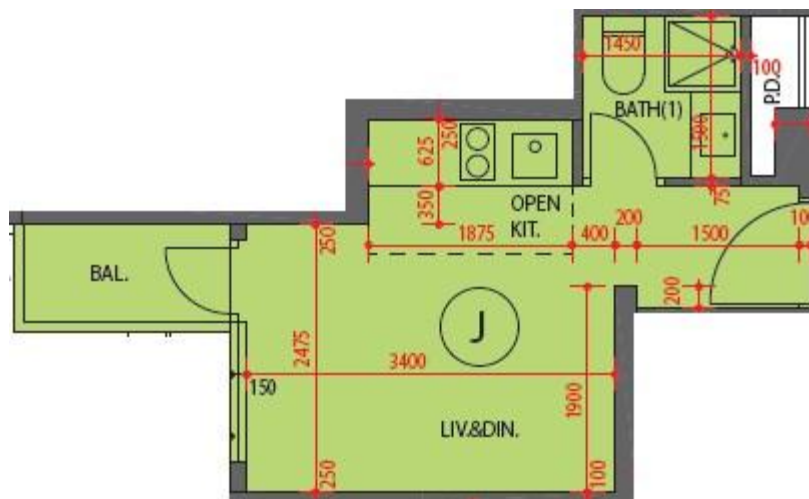

朗屏8號 The Spectra
5座1樓J室-單位平面圖
實用面積:203呎
露台:24呎

*本單位平面圖只作參考及內部使用。