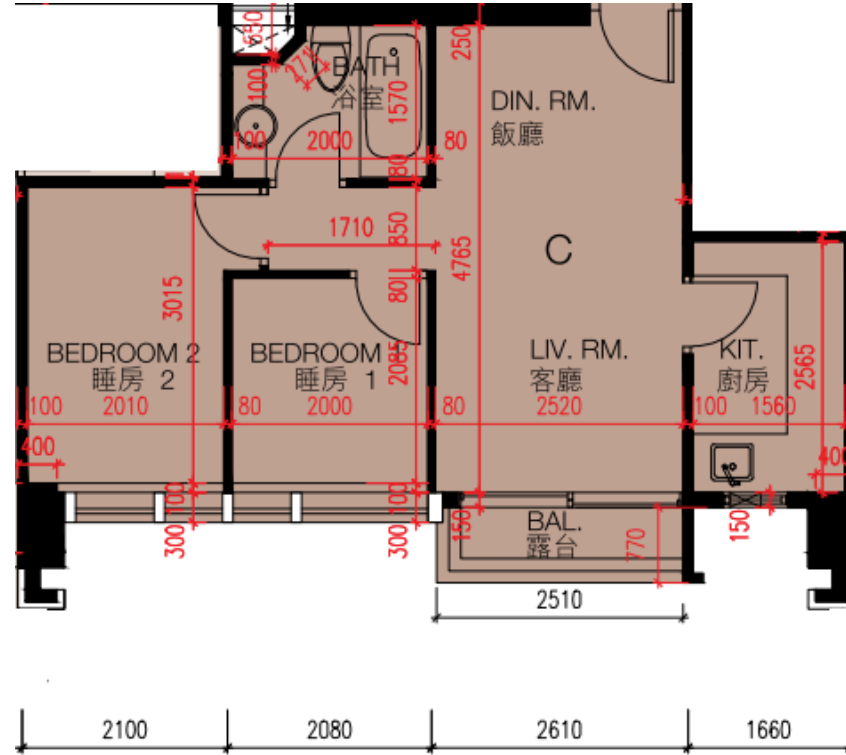

城中匯

6樓-11樓

C單位平面圖

實用面積:410呎

\*本單位平面圖只作參考及內部使用。

Pricerite 實惠