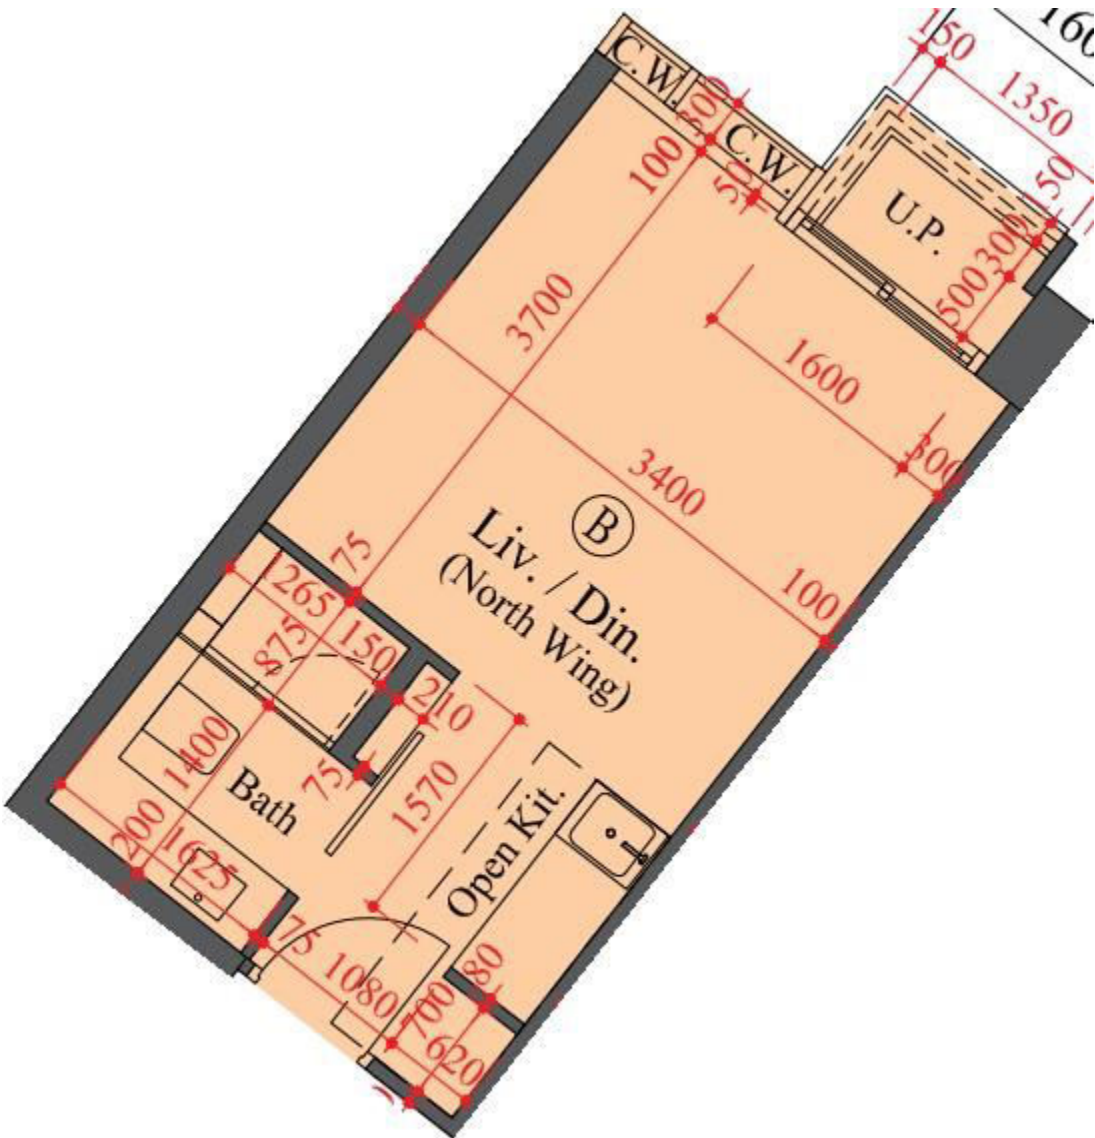

雙寓北翼3樓B室
實用面積:264尺
工作平台:16尺

*本單位平面圖只作參考及內部使用。