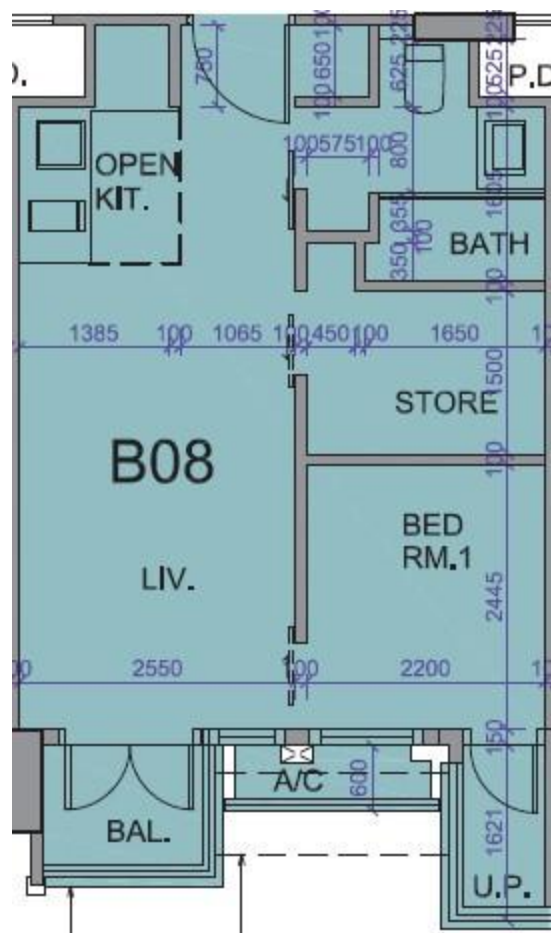

薈薈 the met. Acappella  
2翼5-12樓B08室-單位平面圖

實用面積:389呎

露台: 22呎

工作平台: 16呎

\*本單位平面圖只作參考及內部使用。