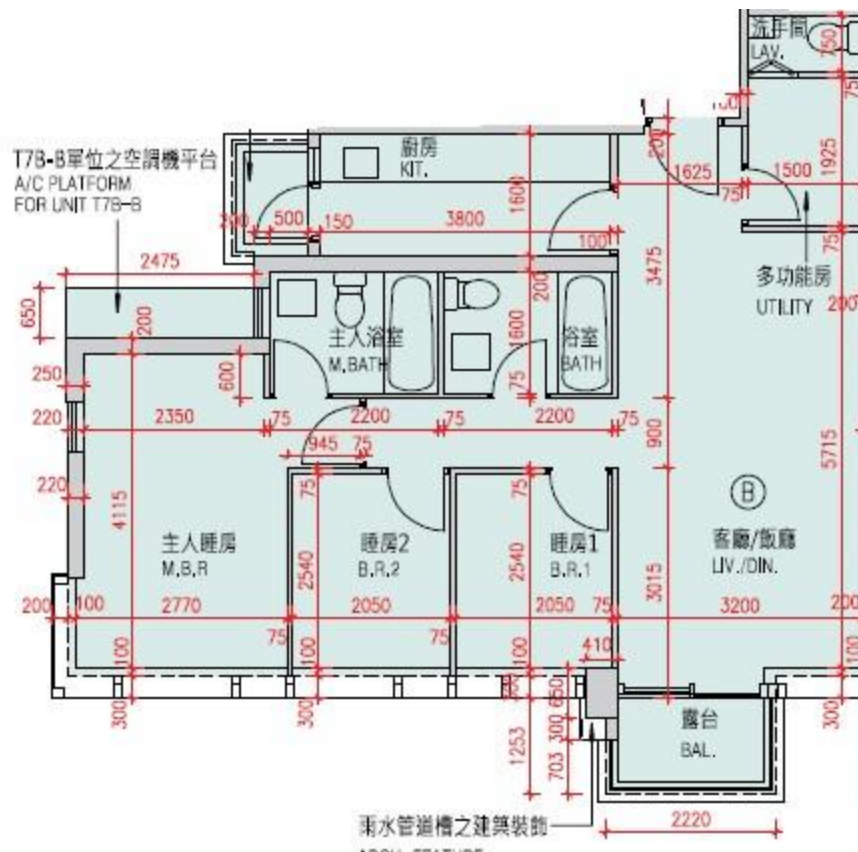

Monterey

第7B座

16-18樓B室-單位平面圖

實用面積:850呎

*本單位平面圖只作參考及內部使用。