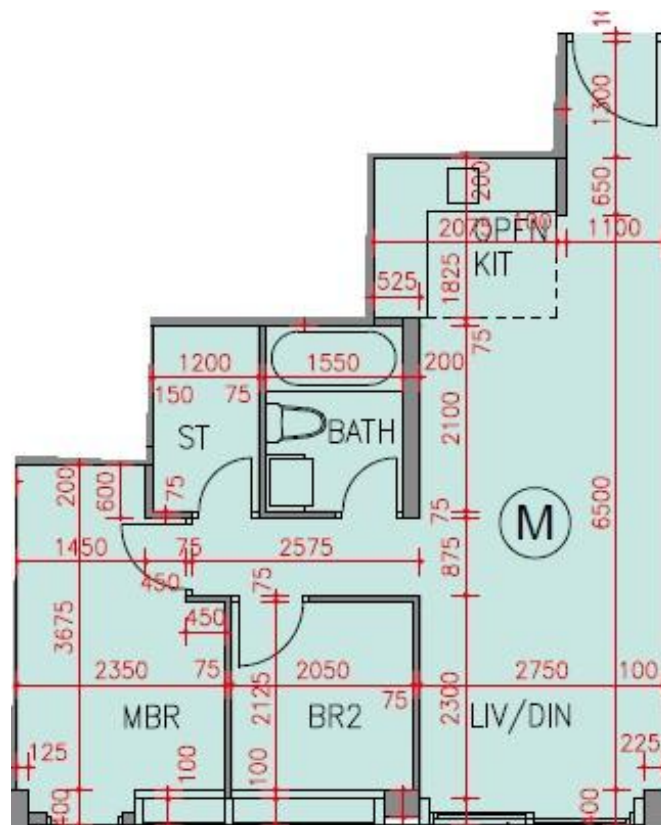

逸瓏海匯 Park Mediterranean

第2座

G樓M室-單位平面圖

實用面積:571呎

露台:22呎

*本單位平面圖只作參考及內部使用。