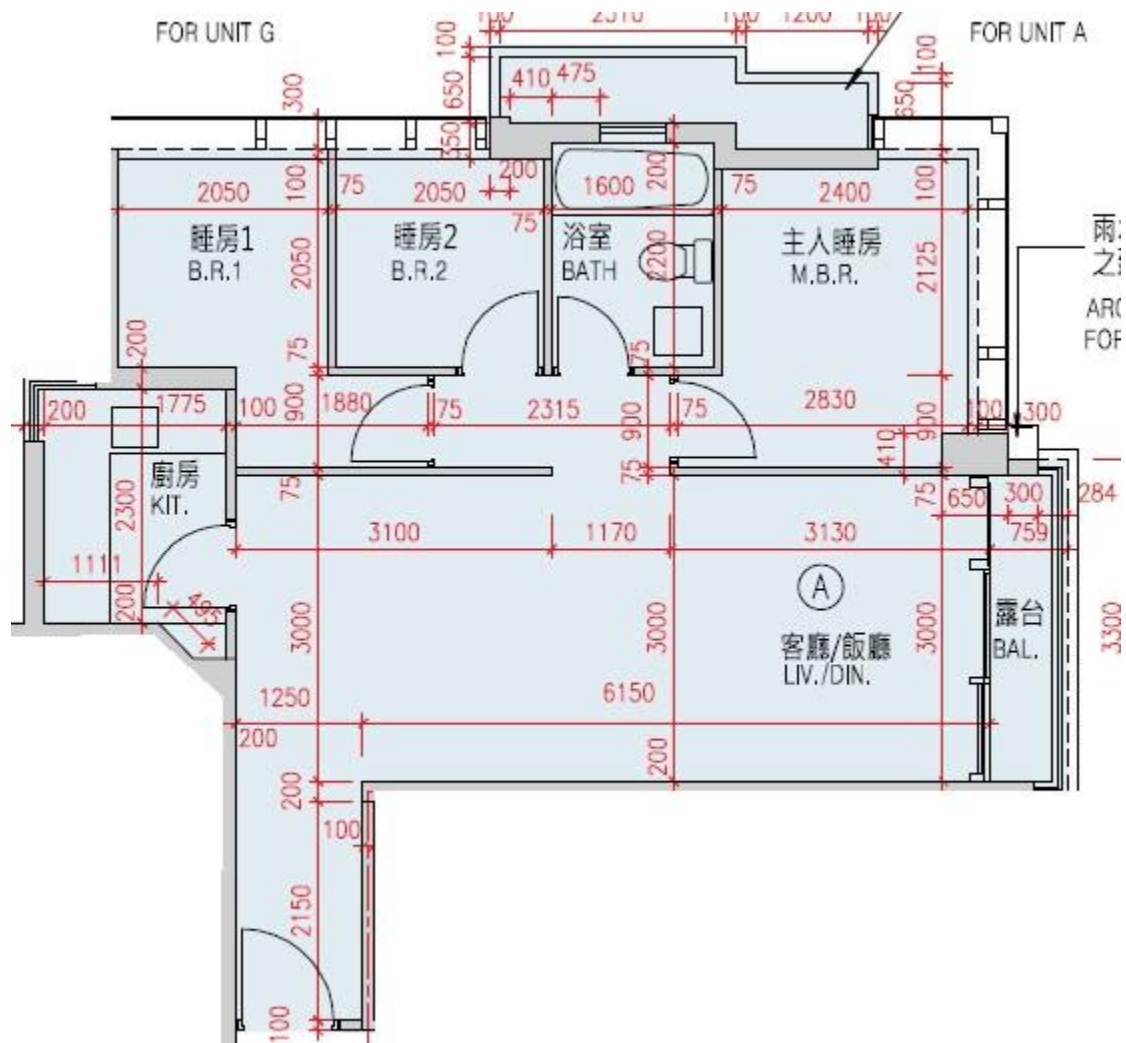

Monterey

第3座

3樓A室-單位平面圖

實用面積:692呎

*本單位平面圖只作參考及內部使用。