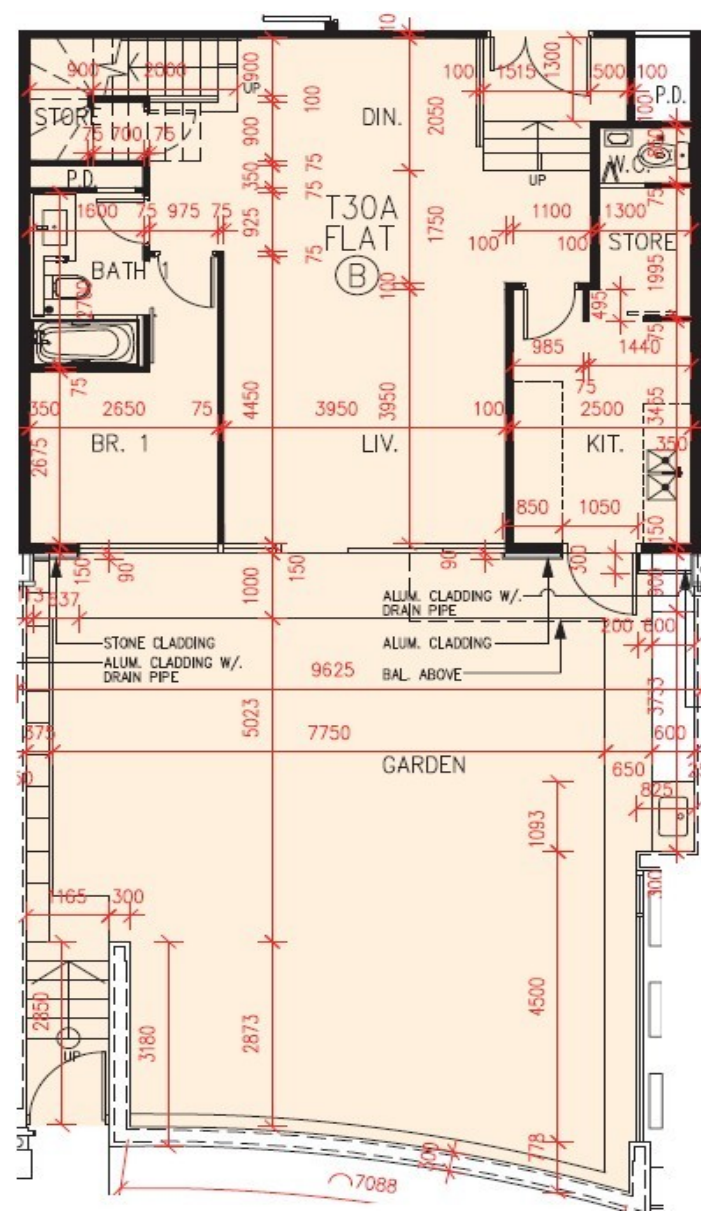

PARK YOHO Genova

第 30A 座地下及高層地下 (複式)

B 單位平面圖

實用面積 : 1702 呎

露台 : 38 呎

花園 : 845 呎

* 本單位平面圖只作參考及內部使用。