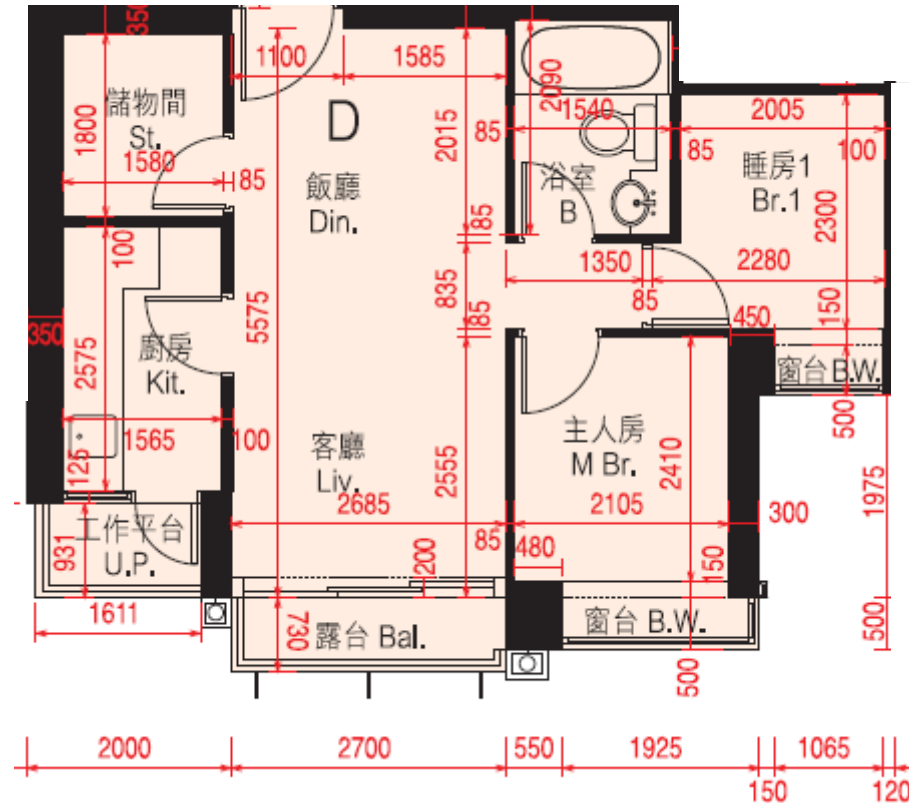

迎海·星灣御 第22座

5-11,16-20,23樓

D單位平面圖

實用面積:497呎

*本單位平面圖只作參考及內部使用。

Pricerite實惠