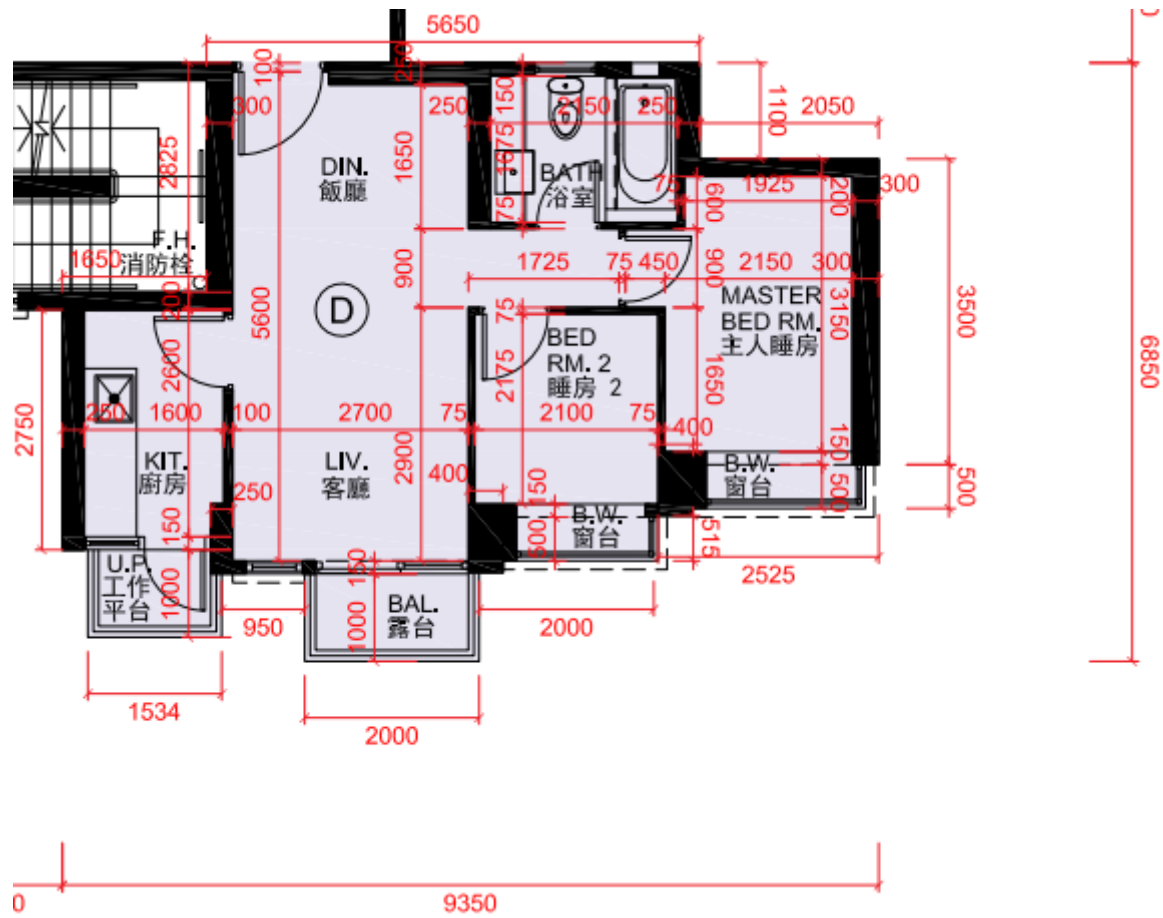

# 喜薈 第1座

7-13,15-16,18-23,25-33樓

## D單位平面圖

實用面積:507呎

\*本單位平面圖只作參考及內部使用。