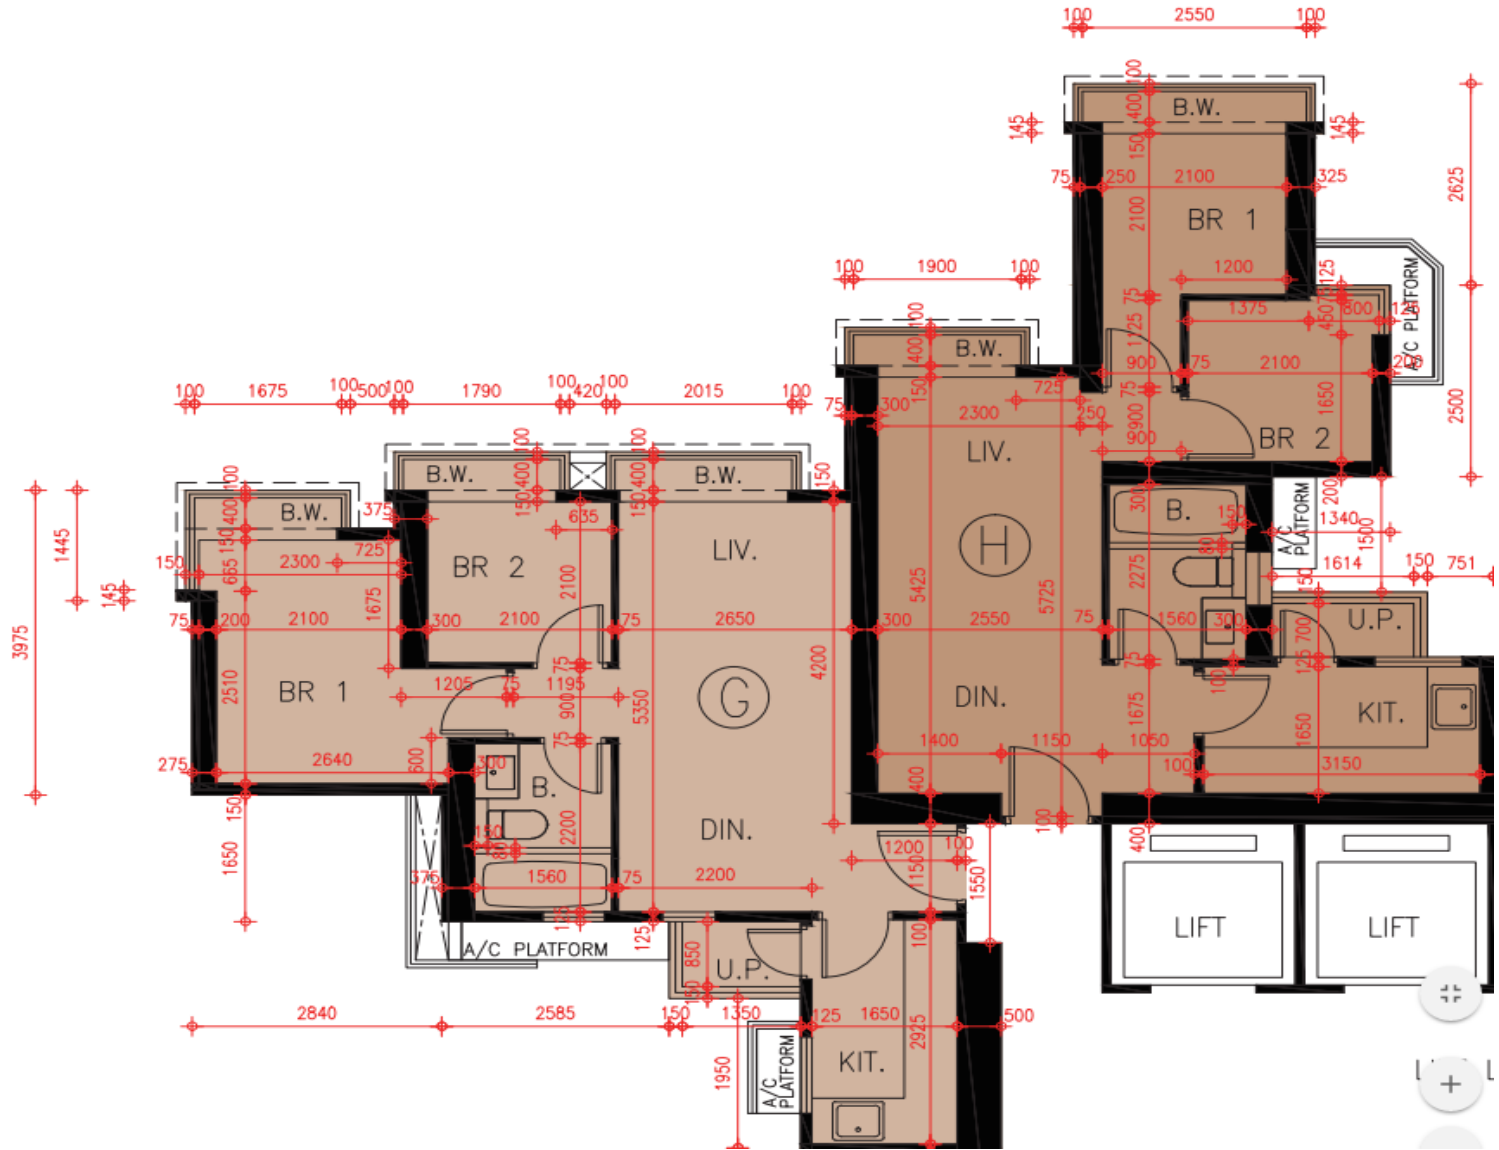

Grand Yoho- 1座7-13,15-22, 25-33, 35-40樓

G,H 單位平面圖

實用面積:

G: 507呎

H: 500呎

*本單位平面圖只作參考及內部使用。