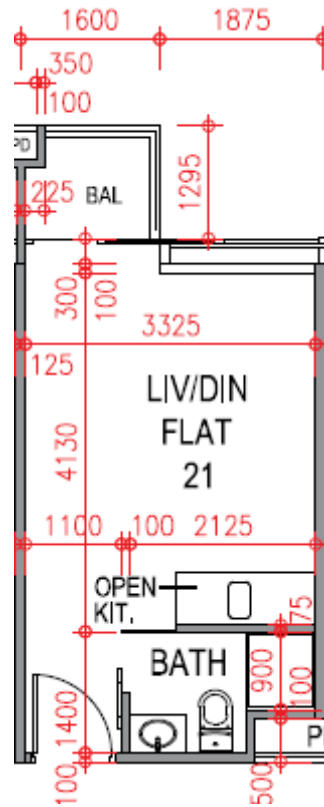

尚築

1-3樓

21單位平面圖

實用面積:243呎

*本單位平面圖只作參考及內部使用。

Pricerite 實惠