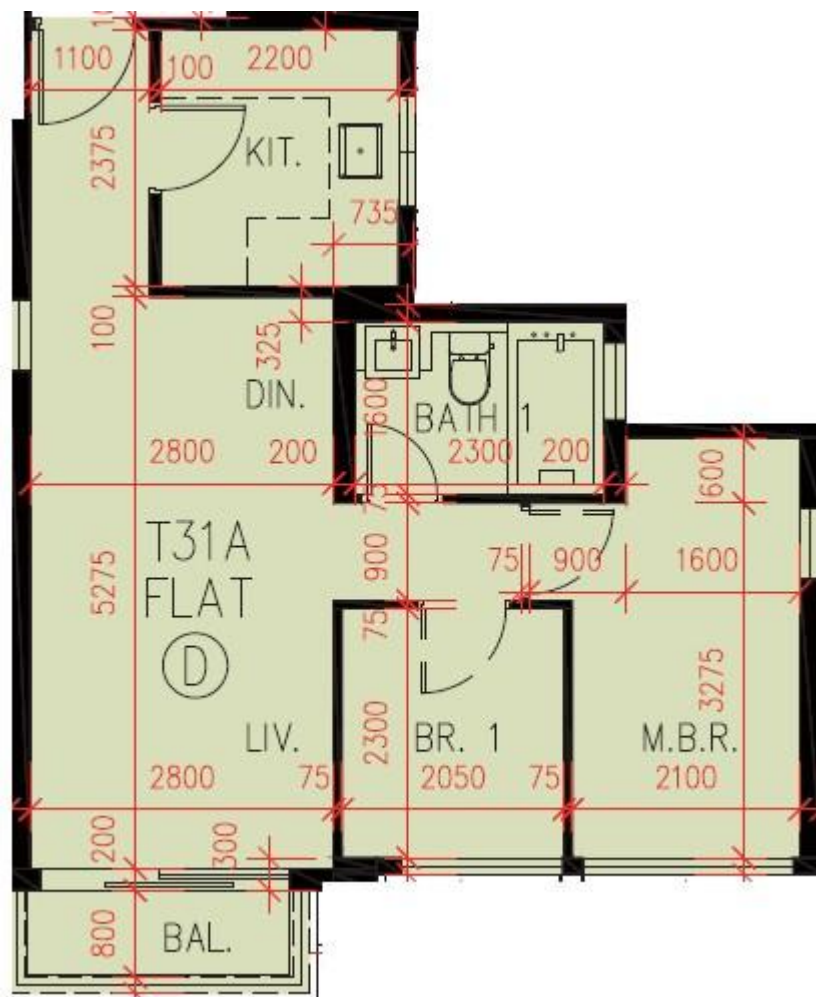

PARK YOHO Milano
31A座12樓D室-單位平面圖

實用面積:545呎

露台: 28呎

工作平台: 0呎

*本單位平面圖只作參考及內部使用。