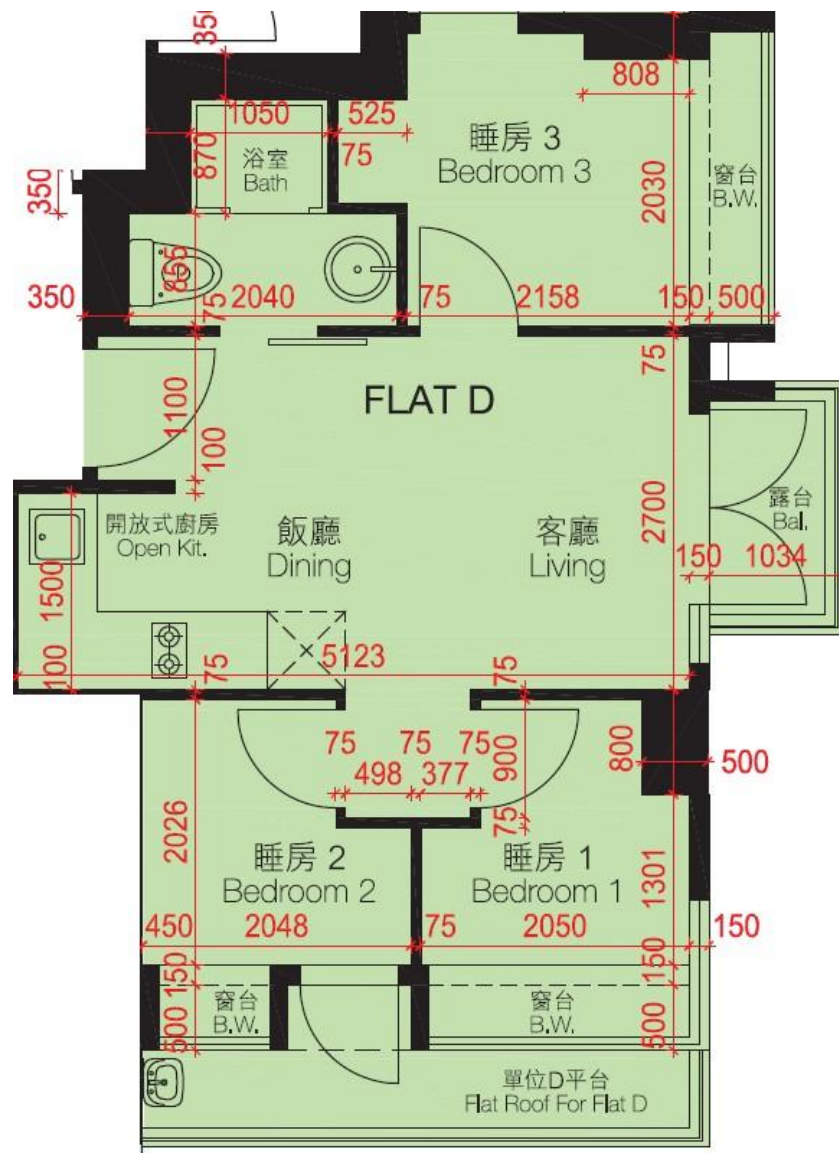

南昌一號 Park One  
6樓D室-單位平面圖  
實用面積:396呎

\*本單位平面圖只作參考及內部使用。