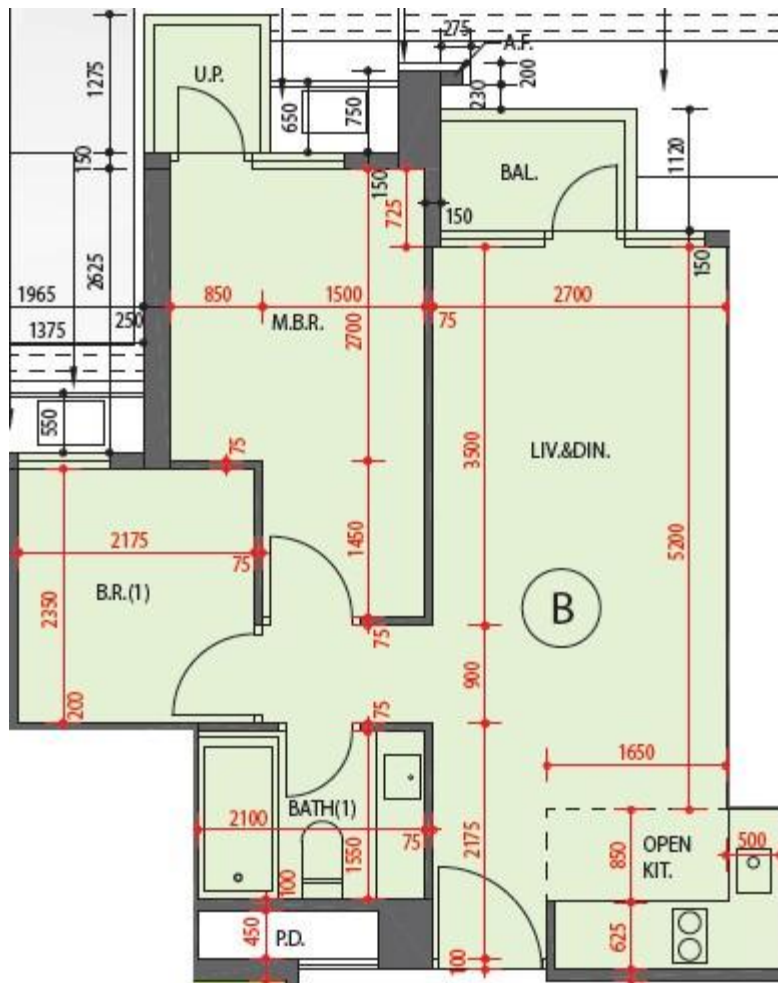

朗屏8號 The Spectra  
5座1樓B室-單位平面圖  
實用面積:491呎  
露台:22呎

\*本單位平面圖只作參考及內部使用。