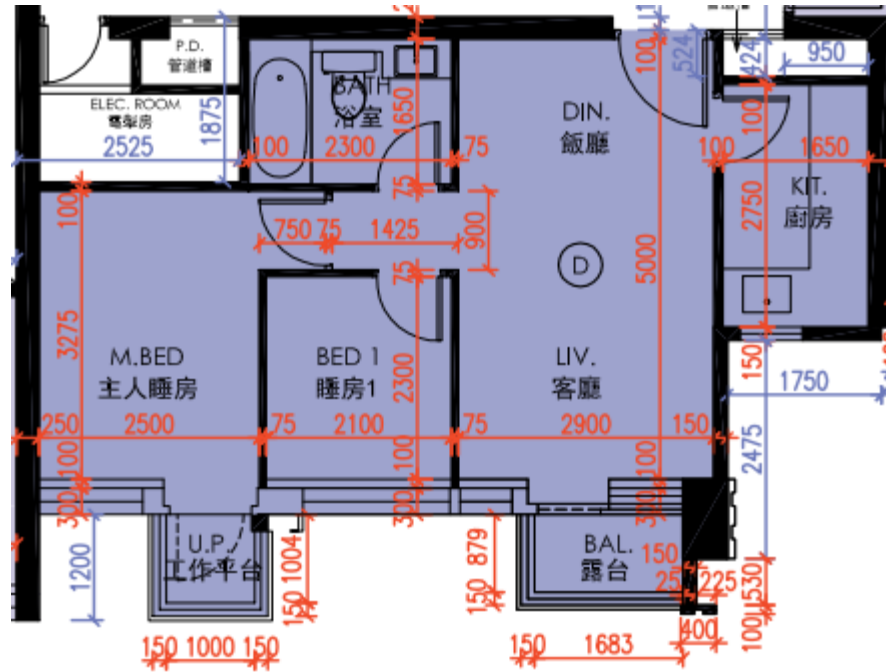

皓畋- 第5座 - 3-25樓

D單位平面圖

實用面積:

D: 529呎

\*本單位平面圖只作參考及內部使用。

Pricerite實惠