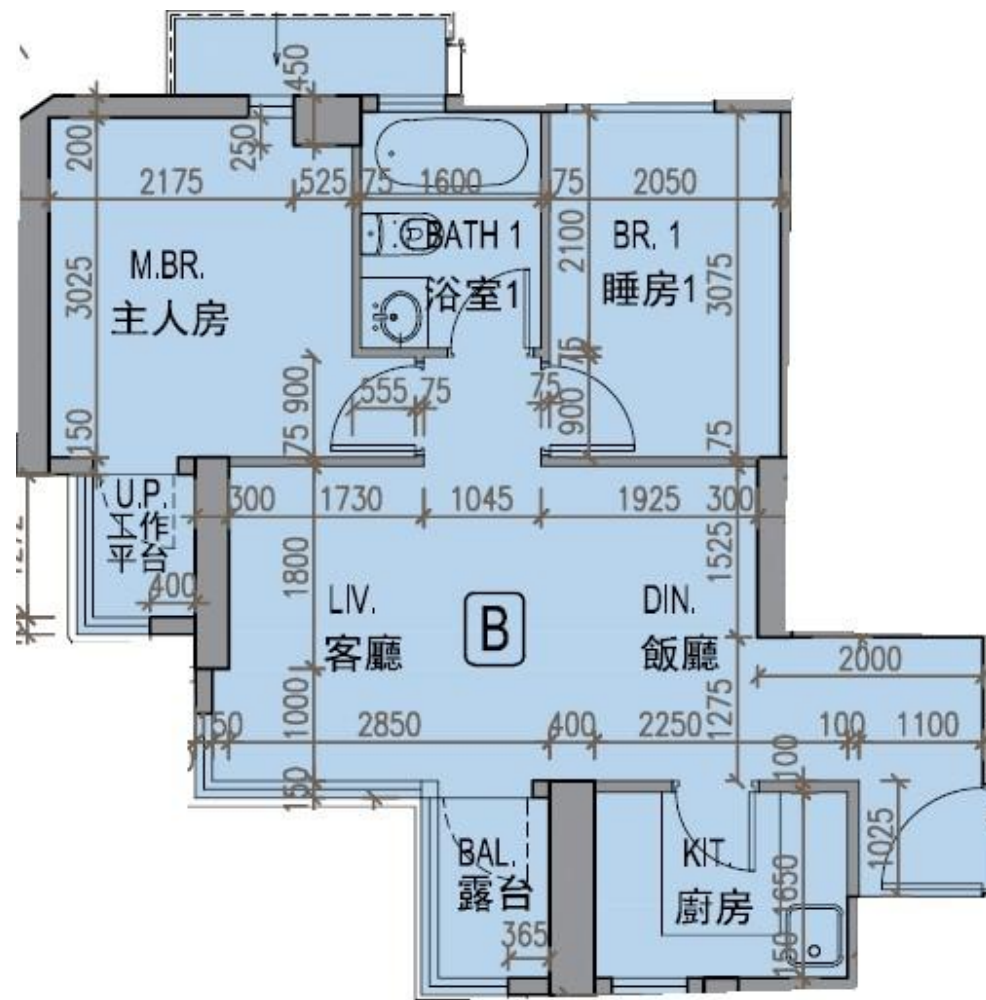

龍譽 Vibe Centro

第1A座

2-3,5-12,15-23,25-26樓B室-單位平面圖

實用面積:539呎

露台:22呎

*本單位平面圖只作參考及內部使用。