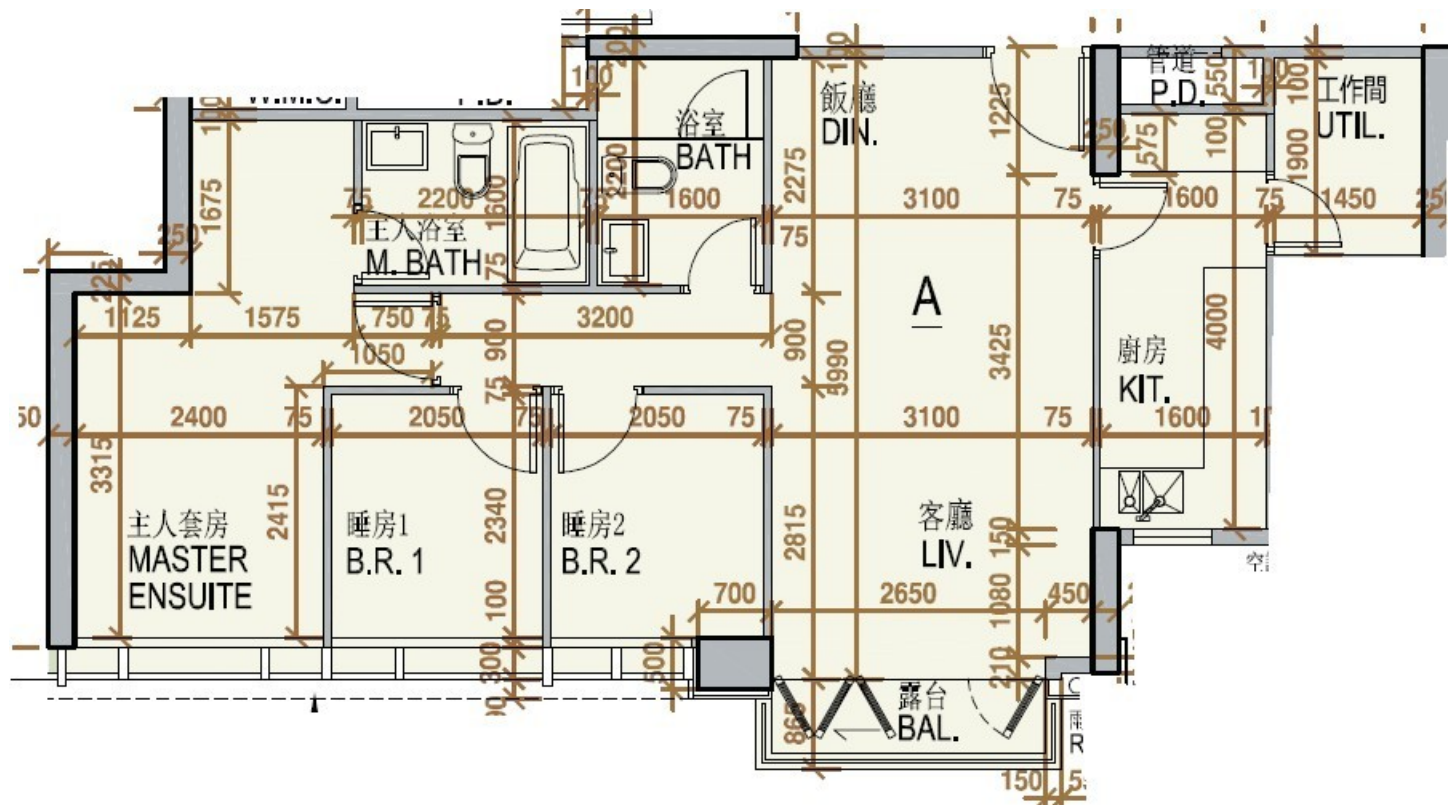

One Homantin
3座 2,3,5-12,15-
17樓

A室 - 平面圖

實用面積 : 752 呎

露台 : 27 呎

* 本單位平面圖只作參考及內部使用。