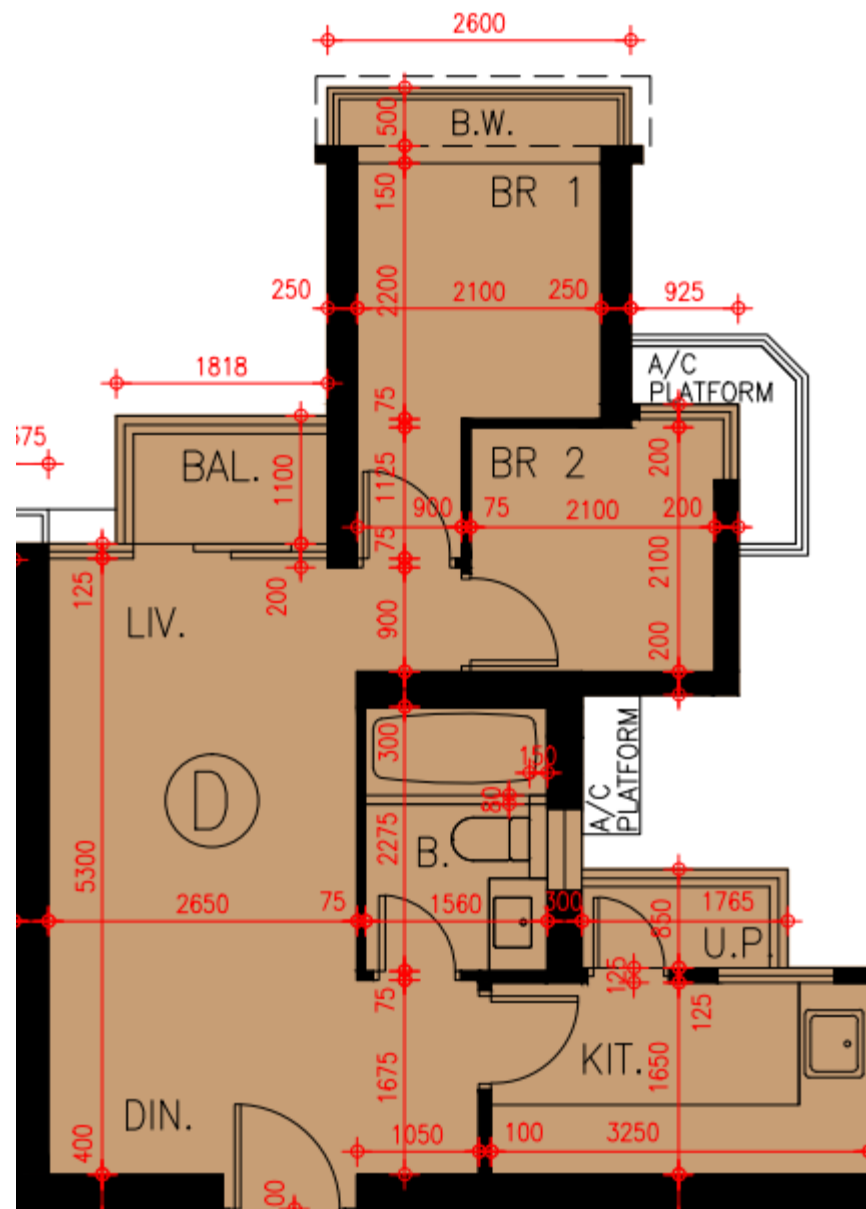

# Grand Yoho- 10座43,45-48樓

## D單位平面圖

實用面積:

D: 519呎

\*本單位平面圖只作參考及內部使用。