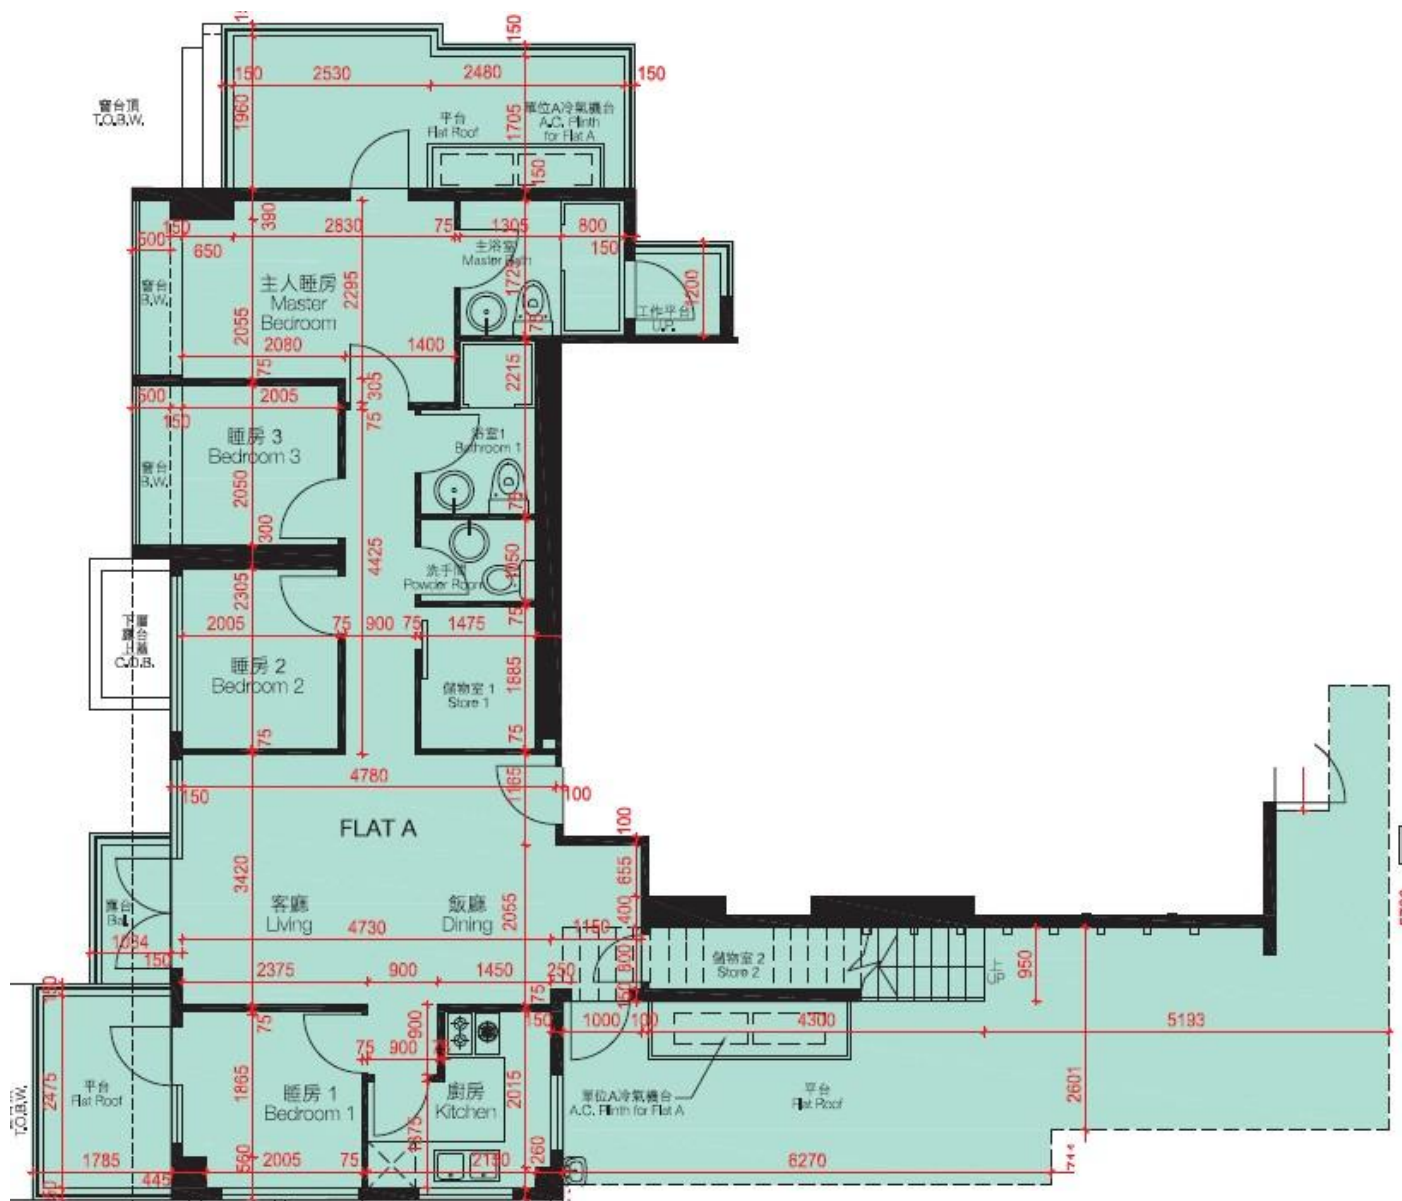

南昌一號 Park One  
43樓A室-單位平面圖  
實用面積:813呎

\*本單位平面圖只作參考及內部使用。