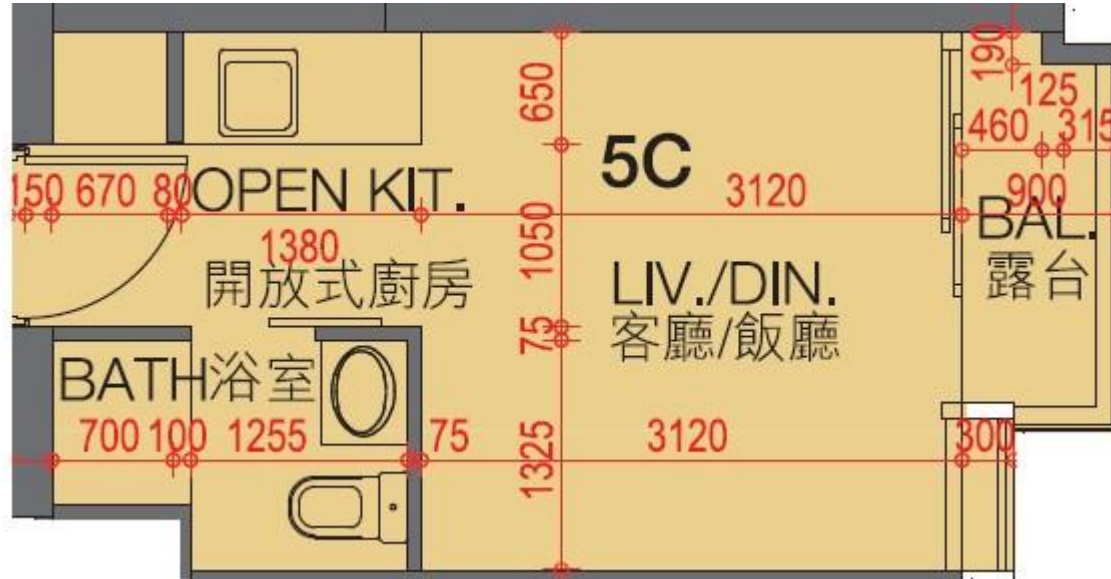

翰林峰 Novum West
5座5樓C室-單位平面圖

實用面積:216呎

露台: 22呎

工作平台: 0呎

*本單位平面圖只作參考及內部使用。