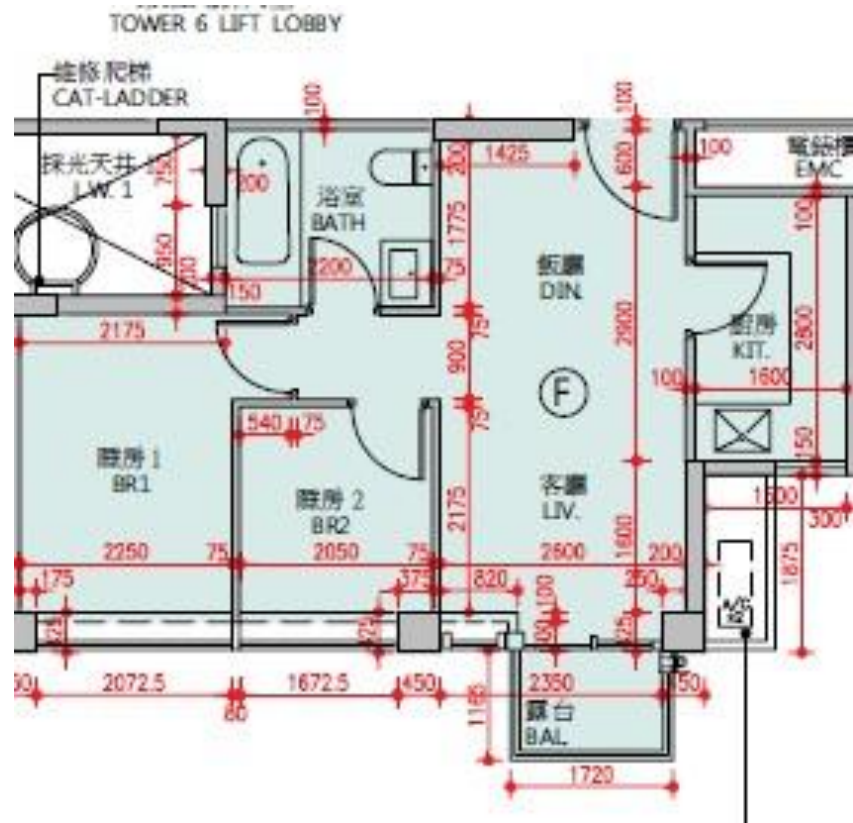

NAPA
第6座
1樓F室-單位平面圖
實用面積:474呎

*本單位平面圖只作參考及內部使用。